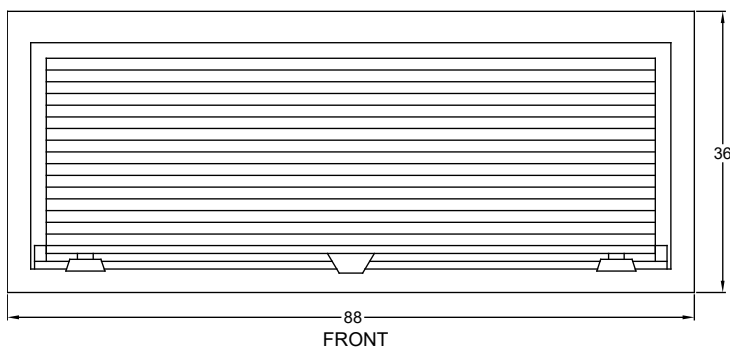

ITEM TO883622

DIAMOND PLATE

CALL FOR PRICE
1-800-446-1407