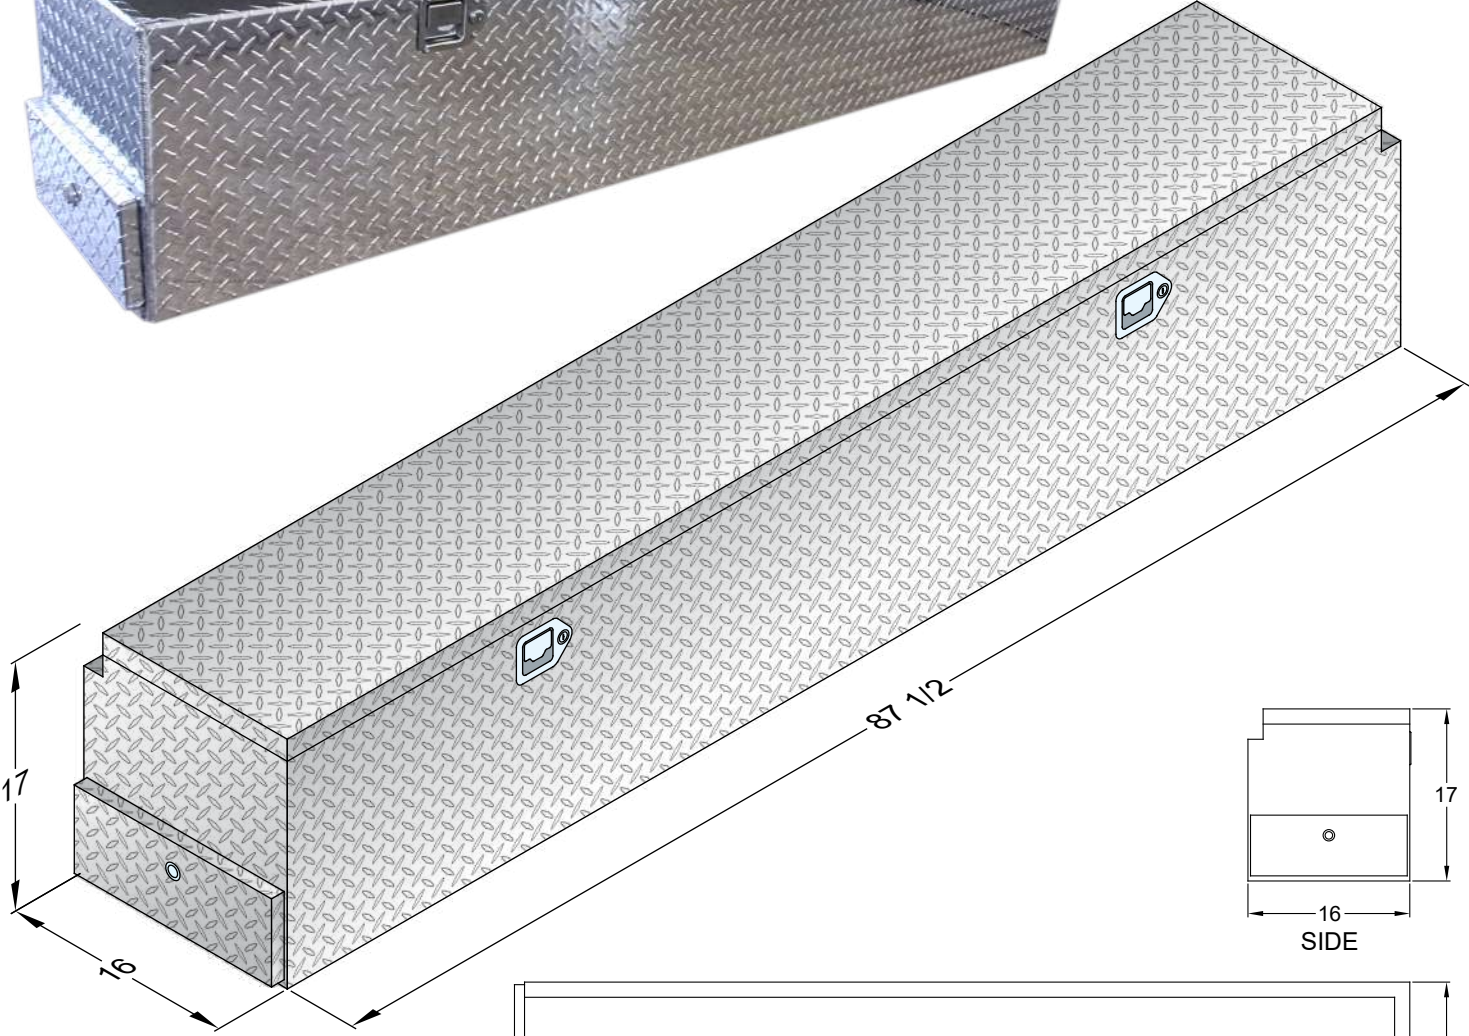

ITEM TO8751716

DIAMOND PLATE

**CALL FOR PRICE
1-800-446-1407**