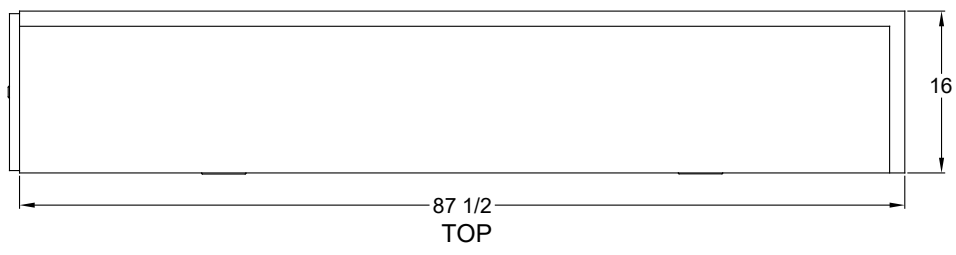

ITEM TO8751716

DIAMOND PLATE

**CALL FOR PRICE
1-800-446-1407**