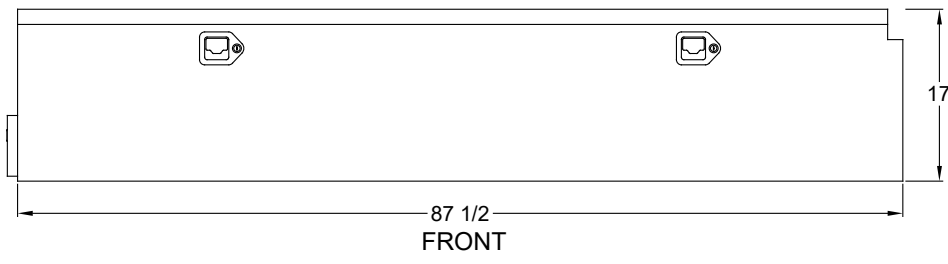

ITEM TO8751716

DIAMOND PLATE

**CALL FOR PRICE
1-800-446-1407**