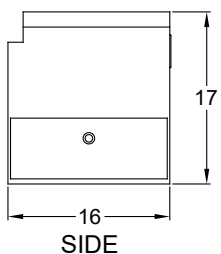

ITEM TO8751716

DIAMOND PLATE

**CALL FOR PRICE
1-800-446-1407**