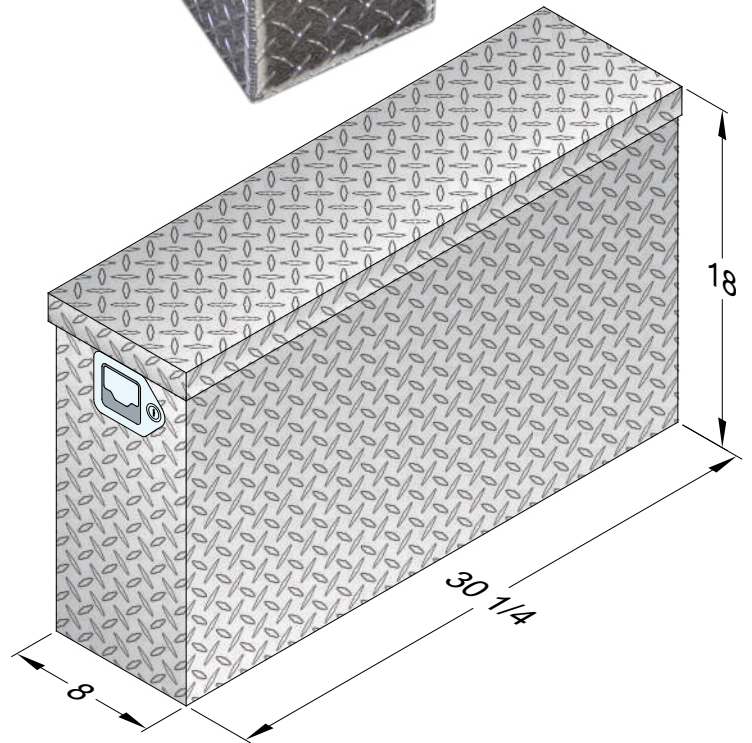

**ITEM TO8183025**

**DIAMOND PLATE**

**CALL FOR PRICE  
1-800-446-1407**