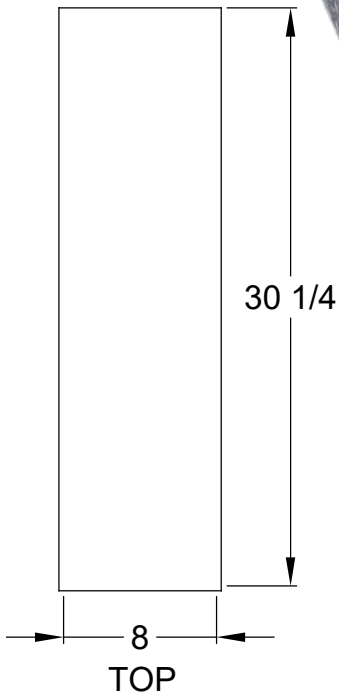

**ITEM TO8183025**

**DIAMOND PLATE**

**CALL FOR PRICE  
1-800-446-1407**