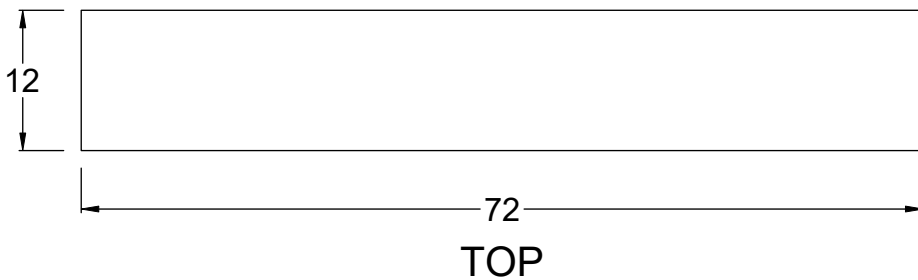

ITEM TO7212512

**SMOOTH MATERIAL
GAS SHOCKS**

**CALL FOR PRICE
1-800-446-1407**