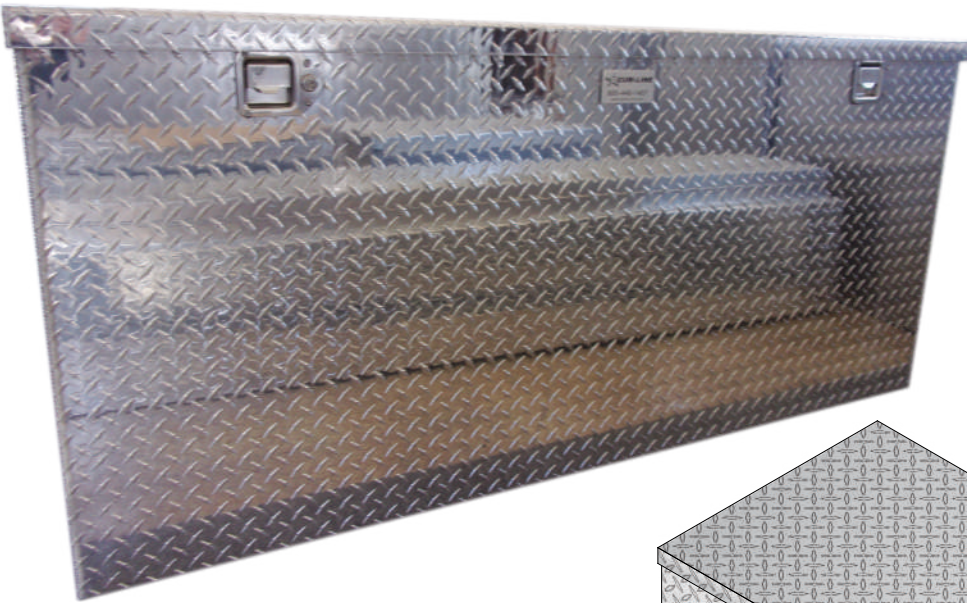

ITEM TO663024

DIAMOND PLATE

CALL FOR PRICE
1-800-446-1407