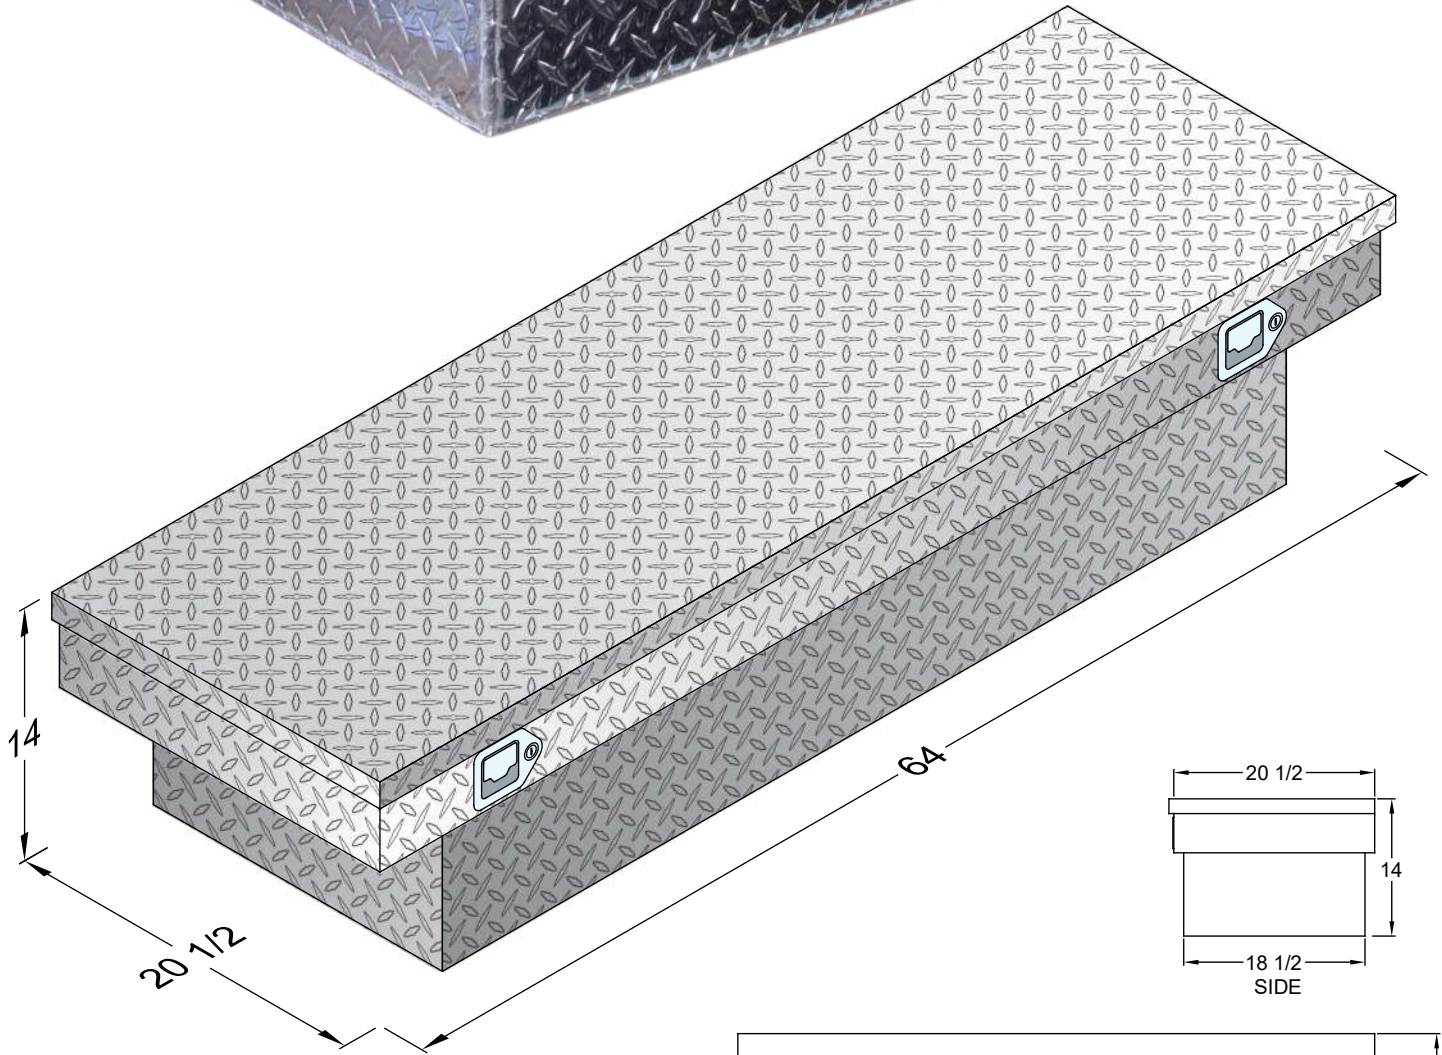

ITEM TO6414205

DIAMOND PLATE

**CALL FOR PRICE
1-800-446-1407**