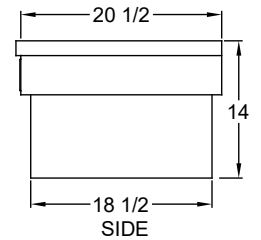

ITEM TO6414205

DIAMOND PLATE

**CALL FOR PRICE
1-800-446-1407**