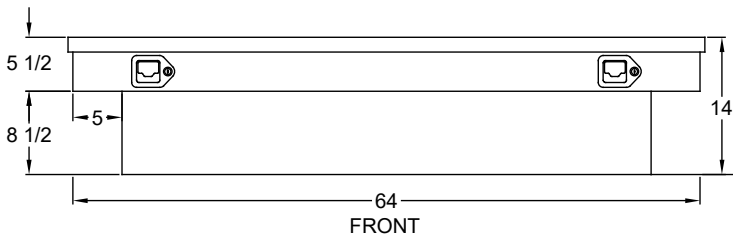

ITEM TO6414205

DIAMOND PLATE

**CALL FOR PRICE
1-800-446-1407**