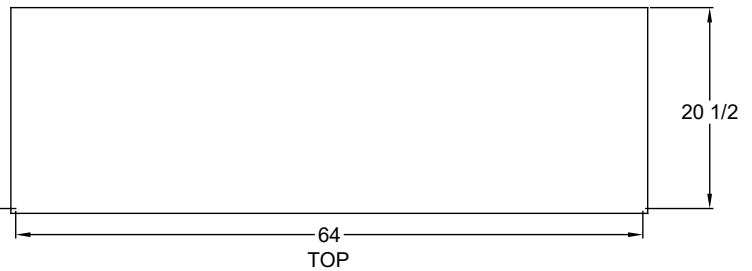

ITEM TO6414205

DIAMOND PLATE

**CALL FOR PRICE
1-800-446-1407**