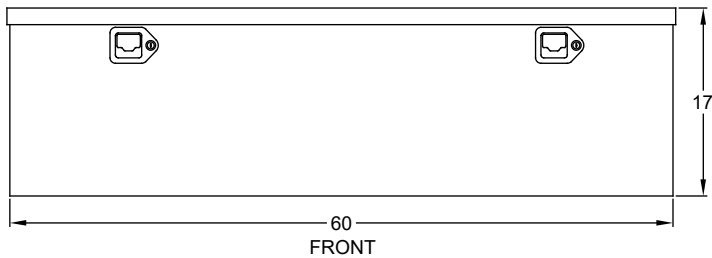

ITEM TO601716

DIAMOND PLATE

CALL FOR PRICE  
1-800-446-1407