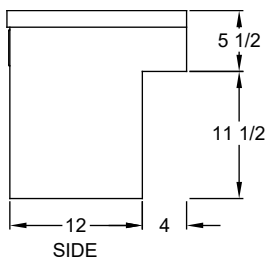

ITEM TO601716

DIAMOND PLATE

CALL FOR PRICE  
1-800-446-1407