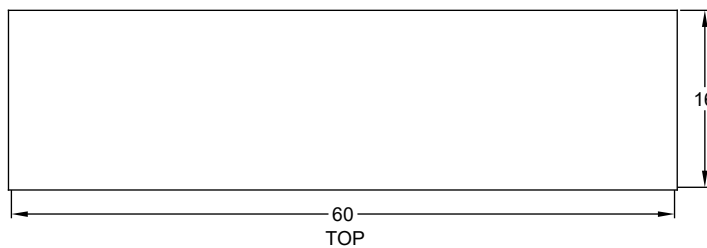

ITEM TO601716

DIAMOND PLATE

CALL FOR PRICE  
1-800-446-1407