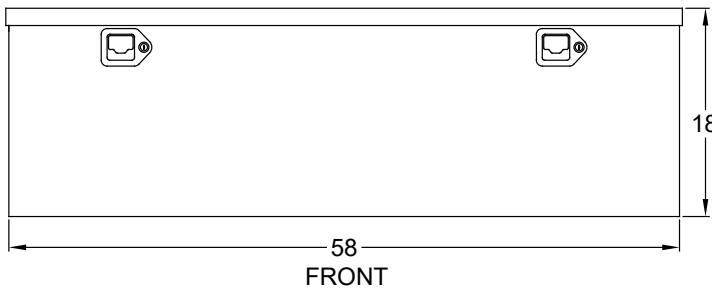

ITEM TO581818

DIAMOND PLATE

CALL FOR PRICE  
1-800-446-1407