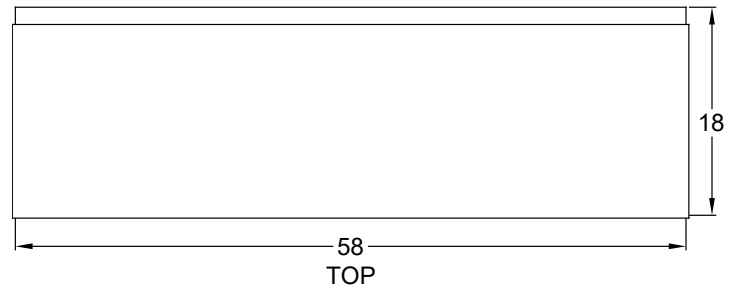

ITEM TO581818

DIAMOND PLATE

CALL FOR PRICE  
1-800-446-1407