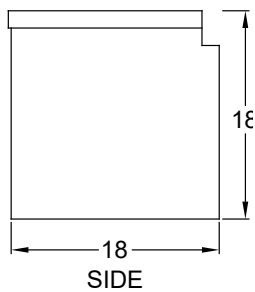

ITEM TO581818

DIAMOND PLATE

CALL FOR PRICE  
1-800-446-1407