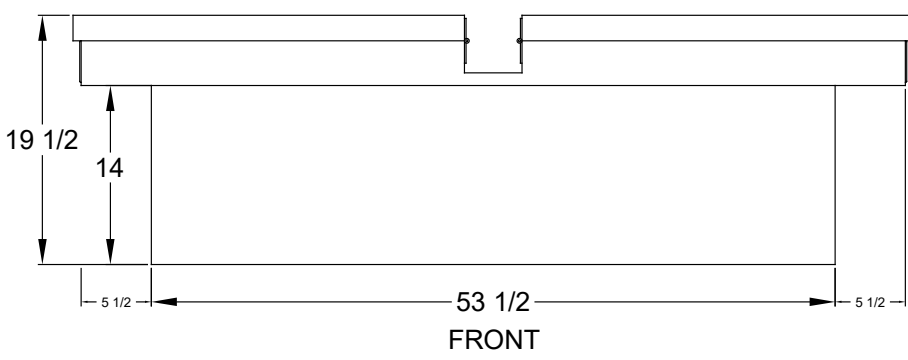

ITEM TO53519521CO

DIAMOND PLATE

CALL FOR PRICE
1-800-446-1407