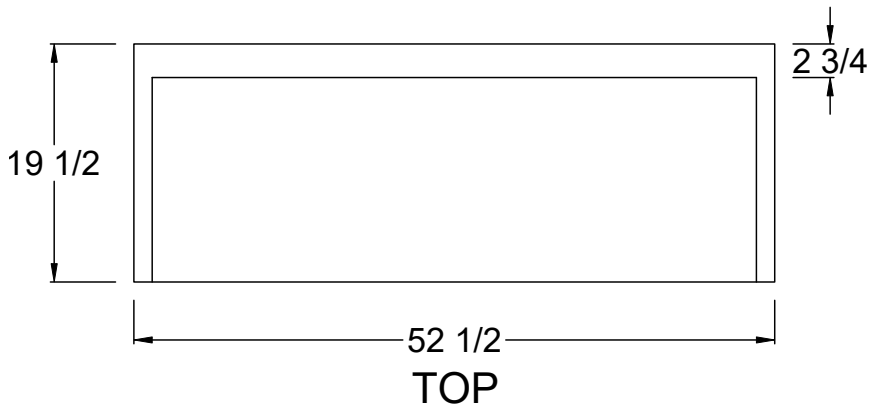

**ITEM TO5256195**

**SMOOTH BOX  
DIAMOND PLATE LID  
GAS SHOCKS  
DIVIDERS**

**CALL FOR PRICE  
1-800-446-1407**