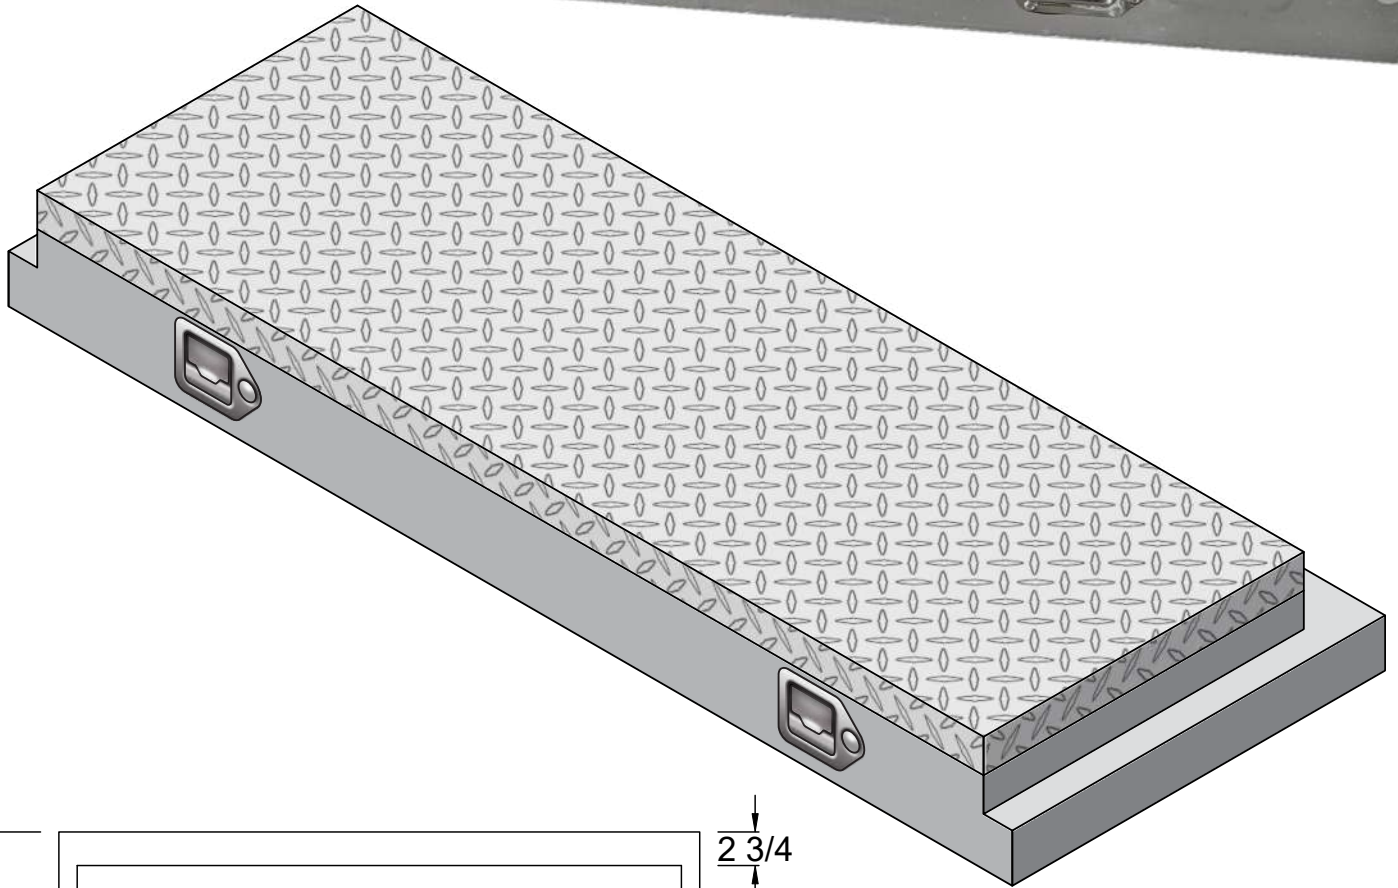

**ITEM TO5256195**

**SMOOTH BOX  
DIAMOND PLATE LID  
GAS SHOCKS  
DIVIDERS**

**CALL FOR PRICE  
1-800-446-1407**