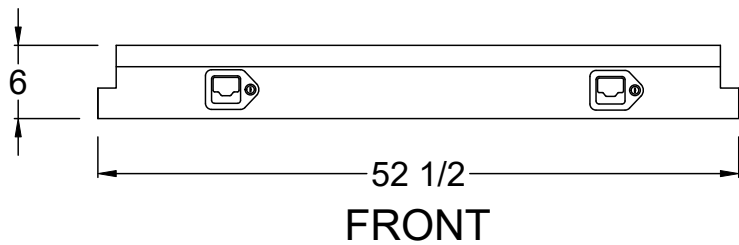

**ITEM TO5256195**

**SMOOTH BOX  
DIAMOND PLATE LID  
GAS SHOCKS  
DIVIDERS**

**CALL FOR PRICE  
1-800-446-1407**