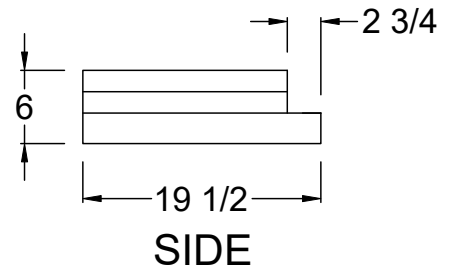

**ITEM TO5256195**

**SMOOTH BOX  
DIAMOND PLATE LID  
GAS SHOCKS  
DIVIDERS**

**CALL FOR PRICE  
1-800-446-1407**