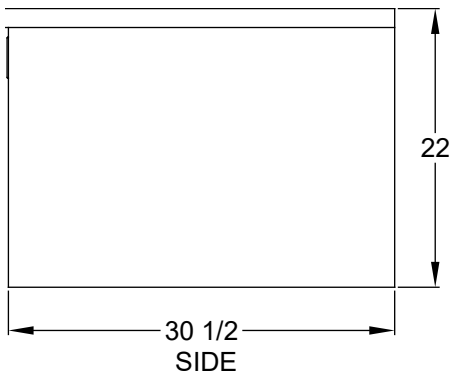

ITEM TO48522305

SMOOTH MATERIAL

CALL FOR PRICE
1-800-446-1407