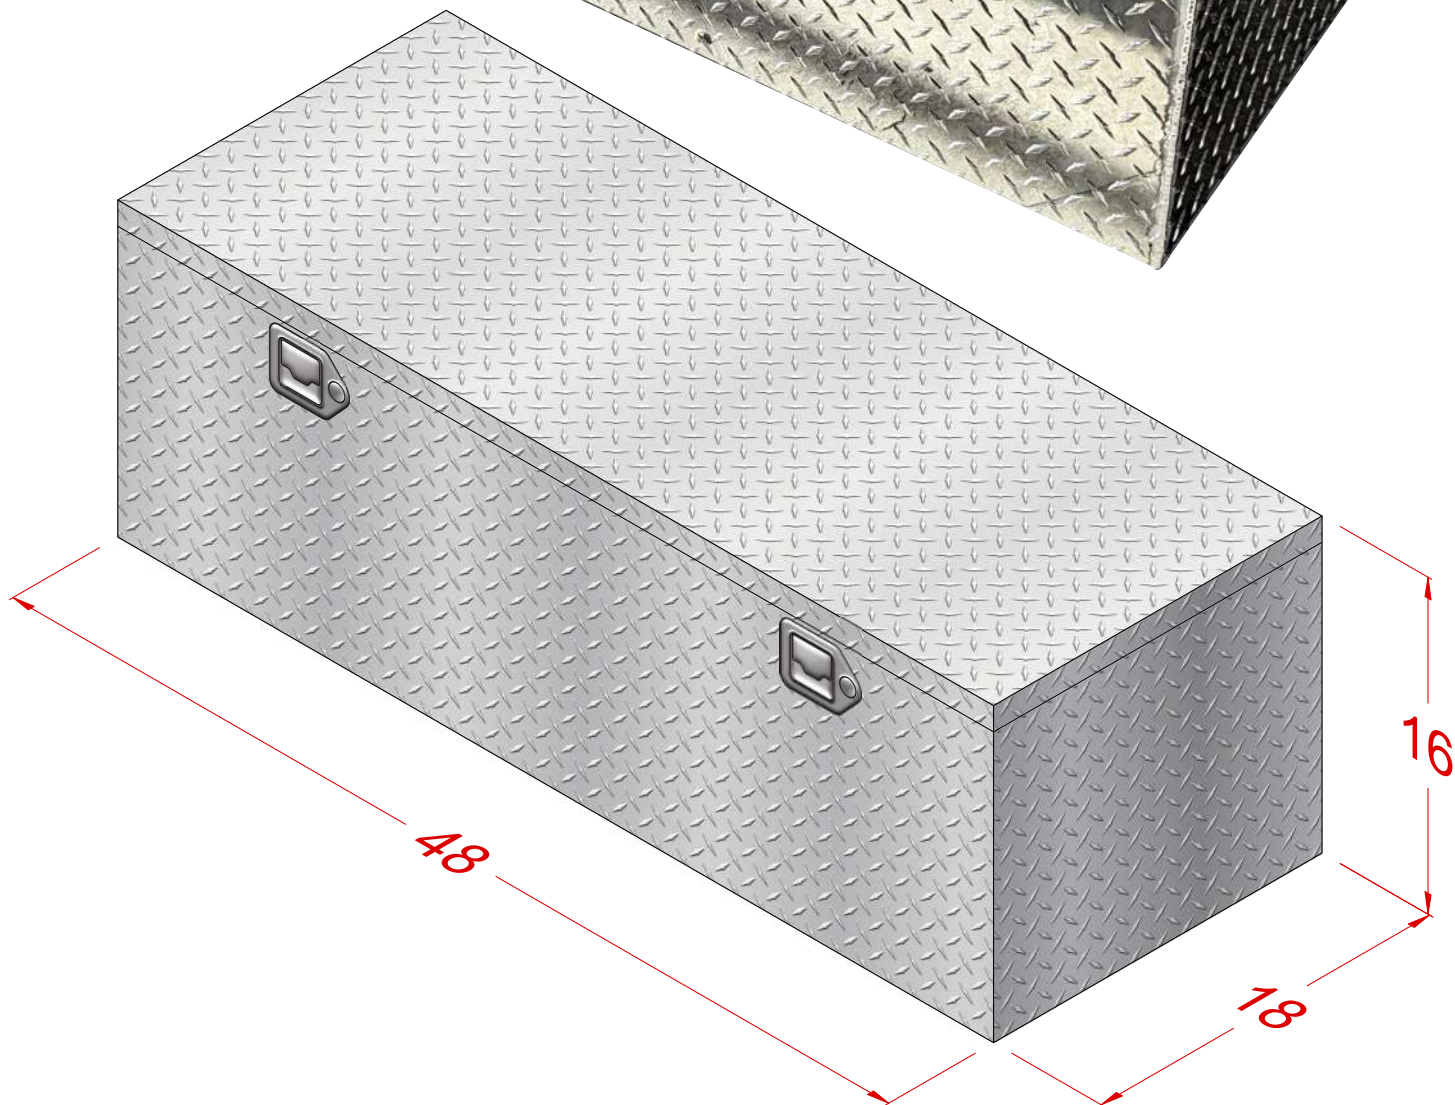

ITEM TO481818

PIANO HINGE  
GAS SHOCKS

CALL FOR PRICE  
1-800-446-1407