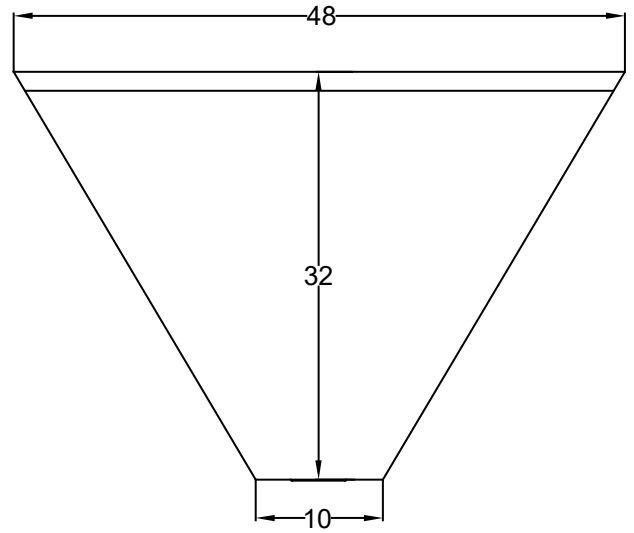

ITEM TO48102832TGB

TOP

FRONT

SIDE

DIAMOND PLATE

CALL FOR PRICE  
1-800-446-1407