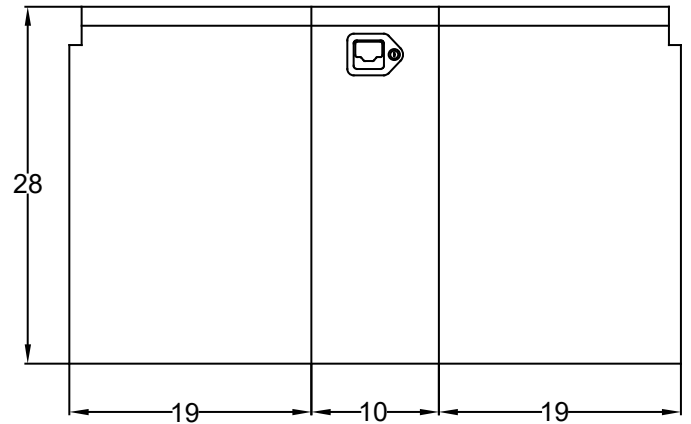

ITEM TO48102832TGB

TOP

FRONT

SIDE

DIAMOND PLATE

CALL FOR PRICE  
1-800-446-1407