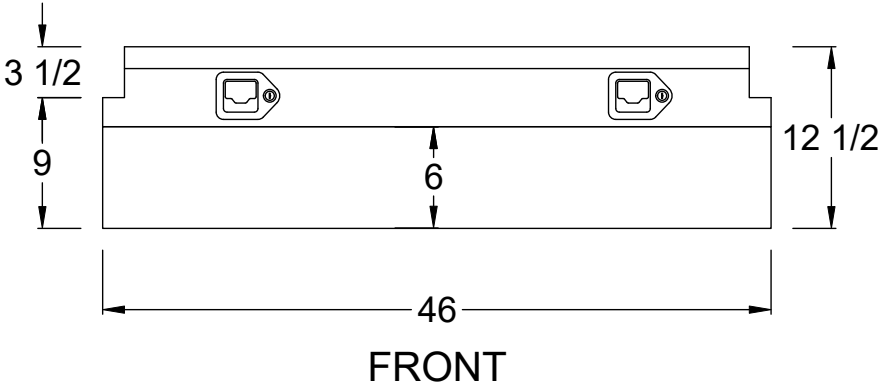

**ITEM TO4612512**

**DIAMOND PLATE  
SHARKHIDE COATING  
GAS SHOCKS**

**CALL FOR PRICE  
1-800-446-1407**