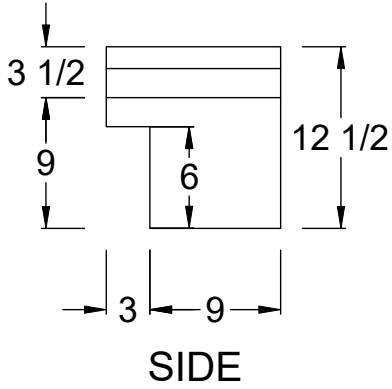

**ITEM TO4612512**

**DIAMOND PLATE  
SHARKHIDE COATING  
GAS SHOCKS**

**CALL FOR PRICE  
1-800-446-1407**