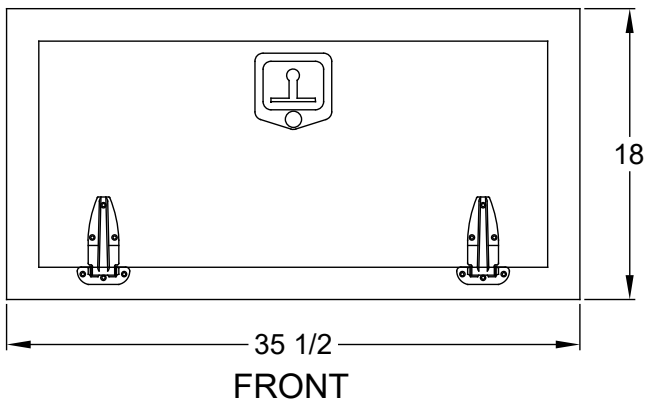

**ITEM TO3551834**

**DIAMOND PLATE**

**CALL FOR PRICE  
1-800-446-1407**