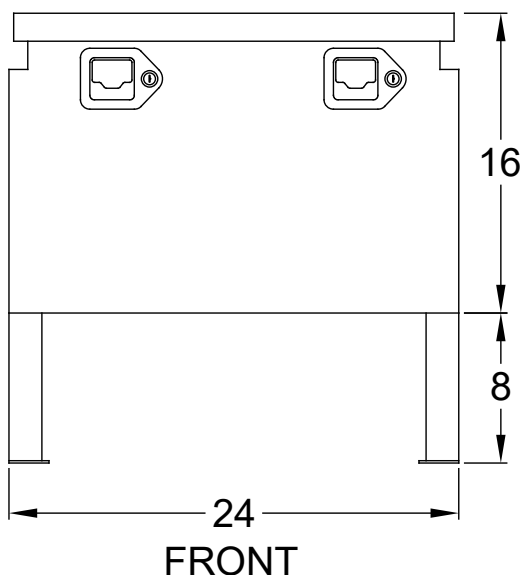

ITEM TO241624

DIAMOND PLATE

CALL FOR PRICE
1-800-446-1407