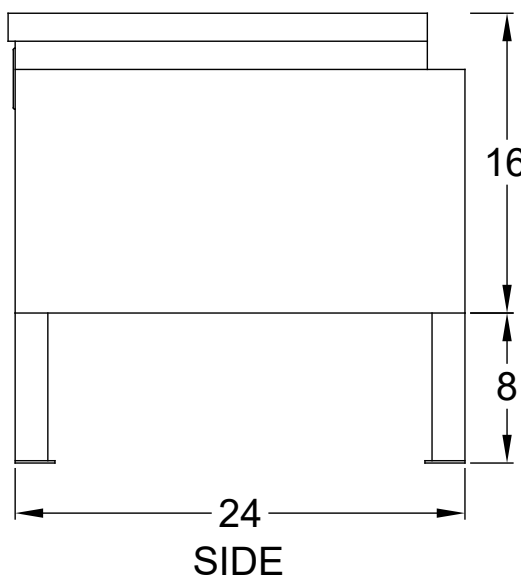

ITEM TO241624

DIAMOND PLATE

CALL FOR PRICE
1-800-446-1407