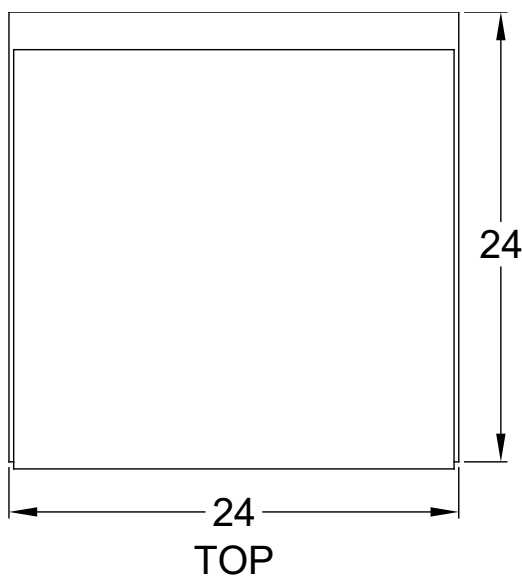

ITEM TO241624

DIAMOND PLATE

CALL FOR PRICE
1-800-446-1407