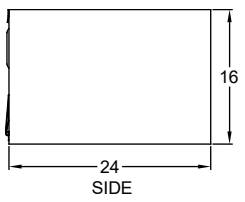

ITEM MB8151624

DIAMOND PLATE

**CALL FOR PRICE
1-800-446-1407**