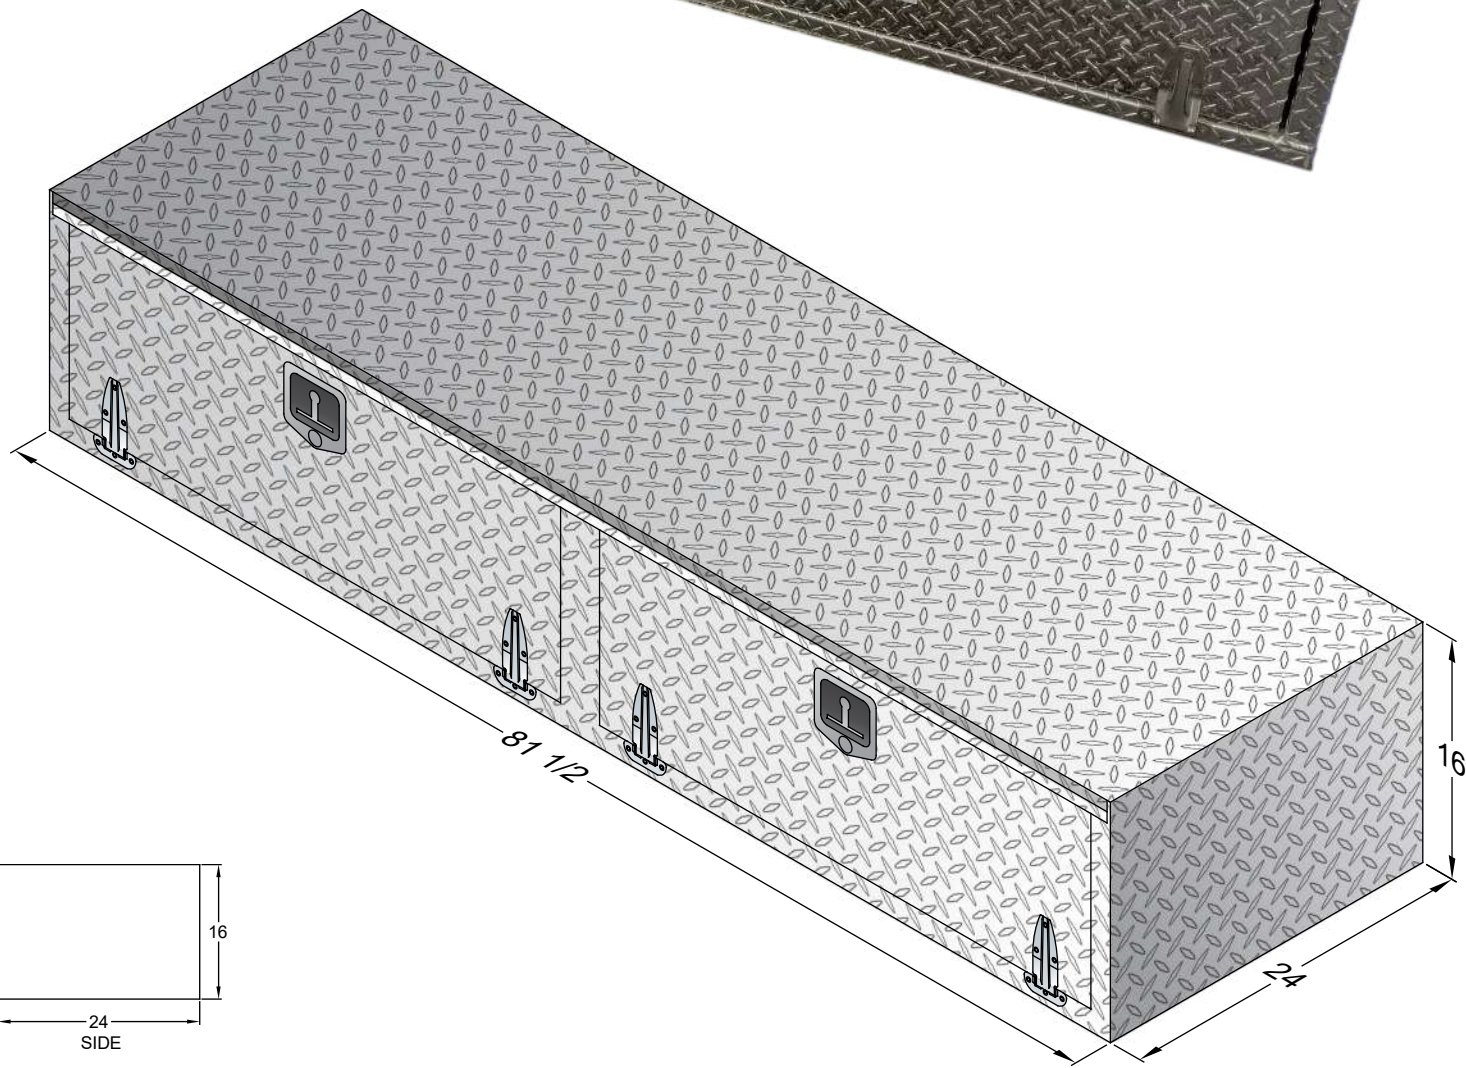

ITEM MB8151624

DIAMOND PLATE

**CALL FOR PRICE
1-800-446-1407**