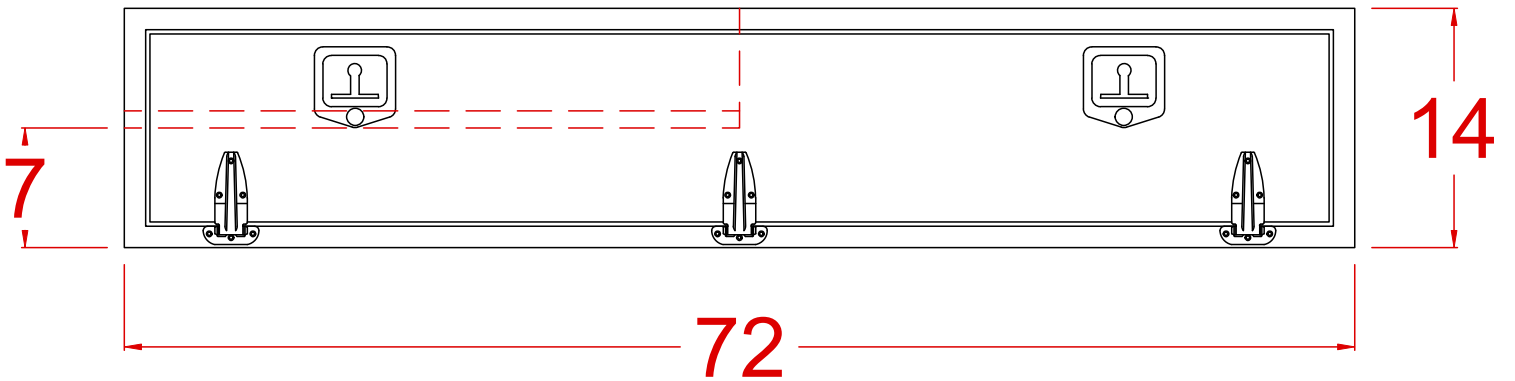

**ITEM MB721415**

**.125 SMOOTH MATERIAL  
36" L SHELF W/ 1" LIP ON LEFT SIDE**

**CALL FOR PRICE  
1-800-446-1407**