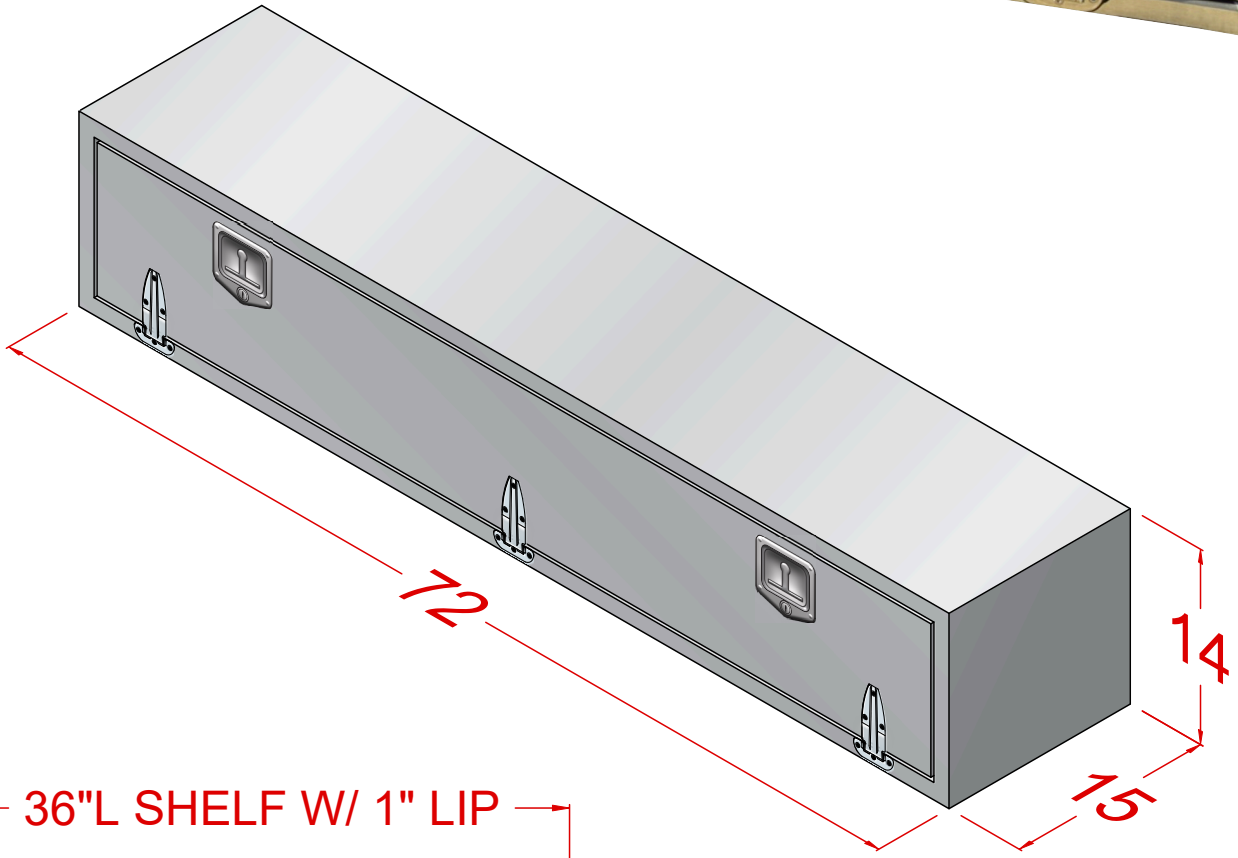

**ITEM MB721415**

**.125 SMOOTH MATERIAL  
36" L SHELF W/ 1" LIP ON LEFT SIDE**

**CALL FOR PRICE  
1-800-446-1407**