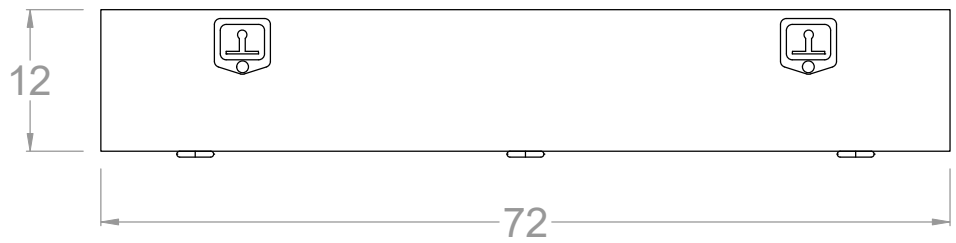

**ITEM MB721215**

**TOP**

**FRONT**

**SIDE**

**DROP DOWN DOOR  
OLD STYLE DOOR  
BULLET HINGES**

**CALL FOR PRICE  
1-800-446-1407**