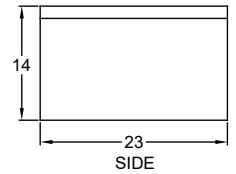

**ITEM MB71631423**

**DIAMOND PLATE  
SMOOTH MATERIAL DOORS**

**CALL FOR PRICE  
1-800-446-1407**