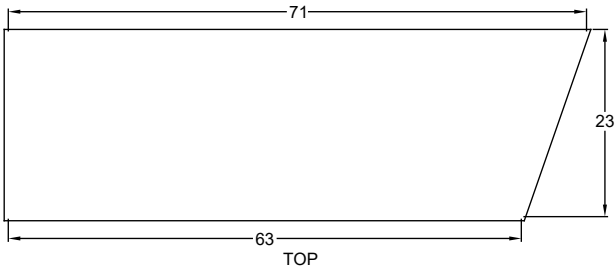

**ITEM MB71631423**

**DIAMOND PLATE  
SMOOTH MATERIAL DOORS**

**CALL FOR PRICE  
1-800-446-1407**