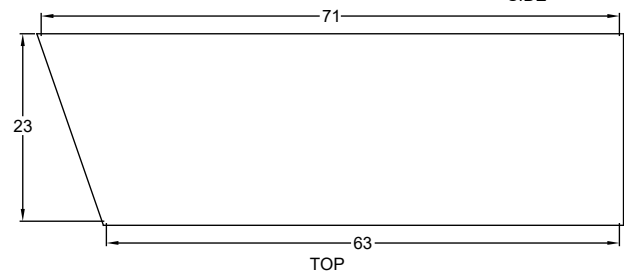

**ITEM MB71631423**

**DIAMOND PLATE  
SMOOTH MATERIAL DOORS**

**CALL FOR PRICE  
1-800-446-1407**