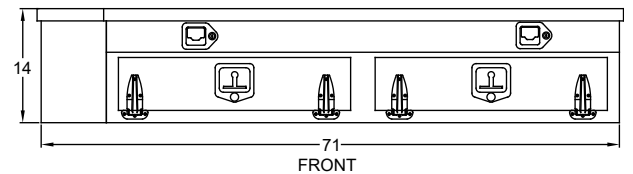

**ITEM MB71631423**

**DIAMOND PLATE  
SMOOTH MATERIAL DOORS**

**CALL FOR PRICE  
1-800-446-1407**