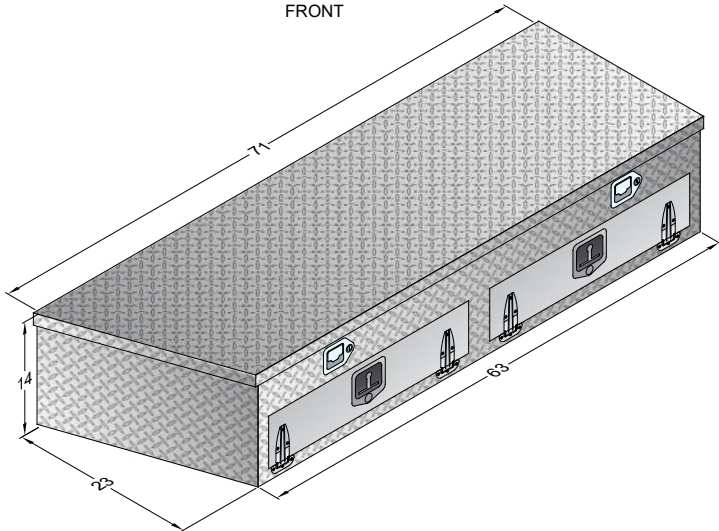

**ITEM MB71631423**

**DIAMOND PLATE  
SMOOTH MATERIAL DOORS**

**CALL FOR PRICE  
1-800-446-1407**