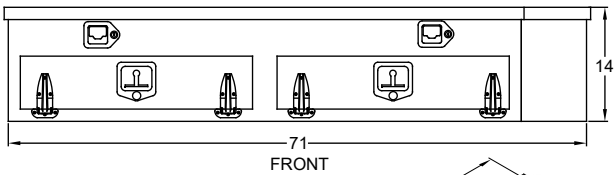

**ITEM MB71631423**

**DIAMOND PLATE  
SMOOTH MATERIAL DOORS**

**CALL FOR PRICE  
1-800-446-1407**