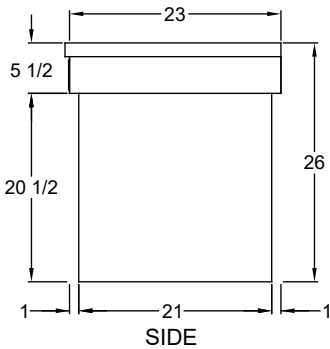

ITEM MB702623

SIDE

FRONT

TOP

DIAMOND PLATE

CALL FOR PRICE
1-800-446-1407