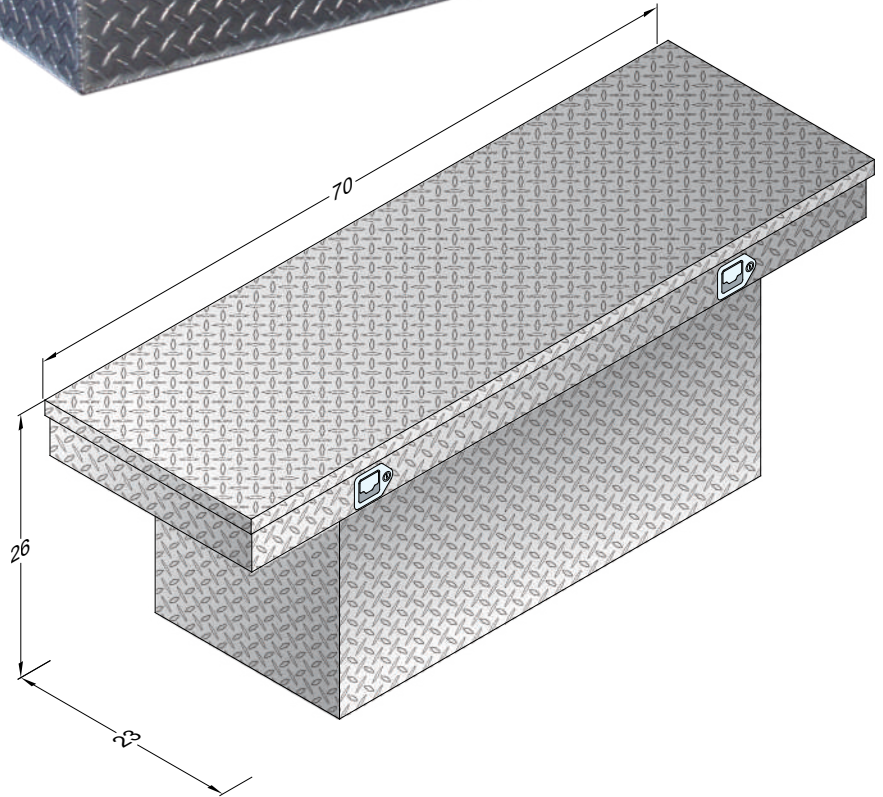

ITEM MB702623

SIDE

FRONT

TOP

DIAMOND PLATE

CALL FOR PRICE
1-800-446-1407