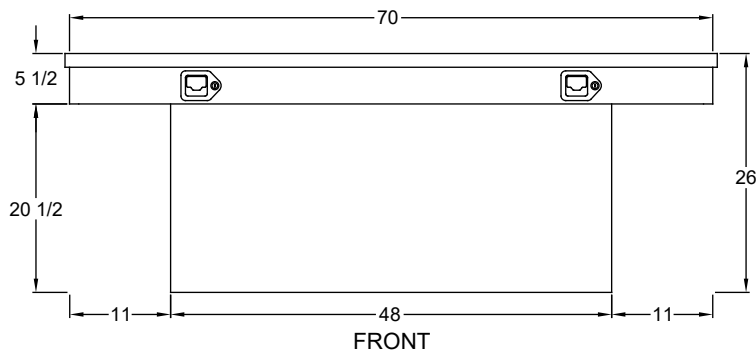

ITEM MB702623

SIDE

FRONT

TOP

DIAMOND PLATE

CALL FOR PRICE
1-800-446-1407