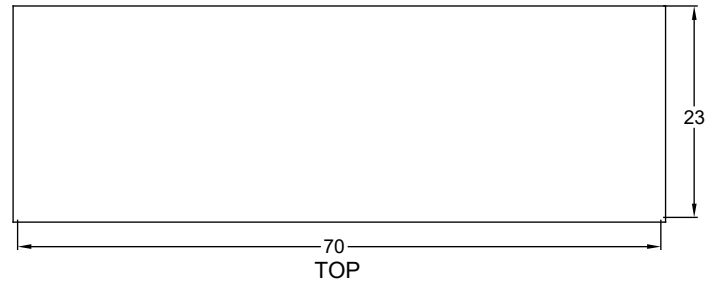

ITEM MB702623

SIDE

FRONT

TOP

DIAMOND PLATE

CALL FOR PRICE
1-800-446-1407