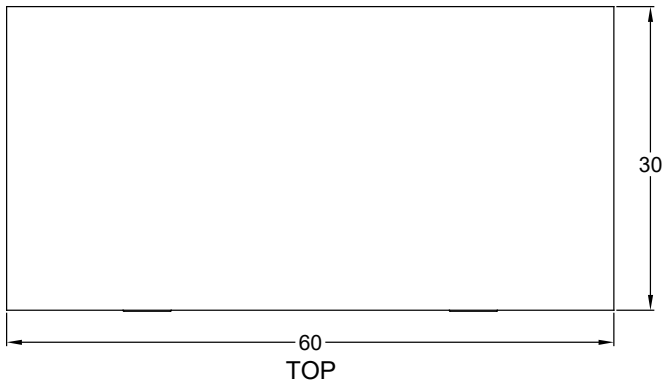

**ITEM MB603230**

**SMOOTH MATERIAL**

**CALL FOR PRICE  
1-800-446-1407**