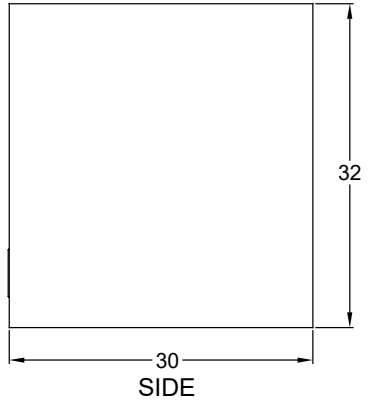

**ITEM MB603230**

**SMOOTH MATERIAL**

**CALL FOR PRICE  
1-800-446-1407**