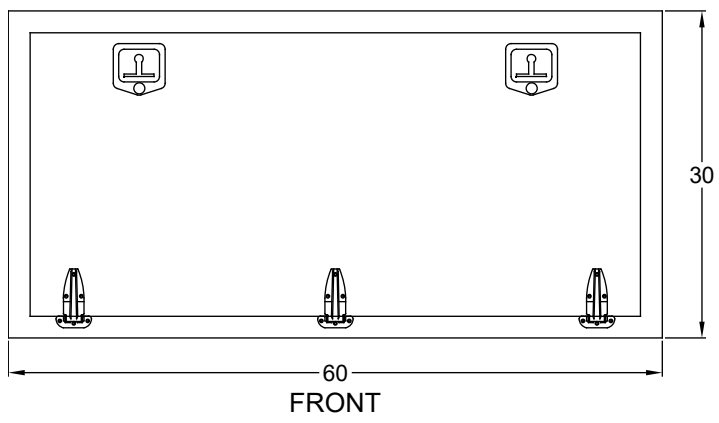

**ITEM MB6030245**

**DIAMOND PLATE**

**CALL FOR PRICE  
1-800-446-1407**