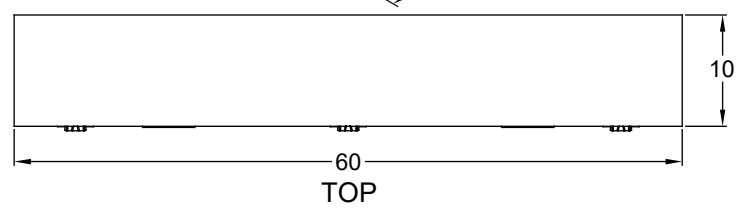

ITEM MB601910

DIAMOND PLATE

**CALL FOR PRICE
1-800-446-1407**