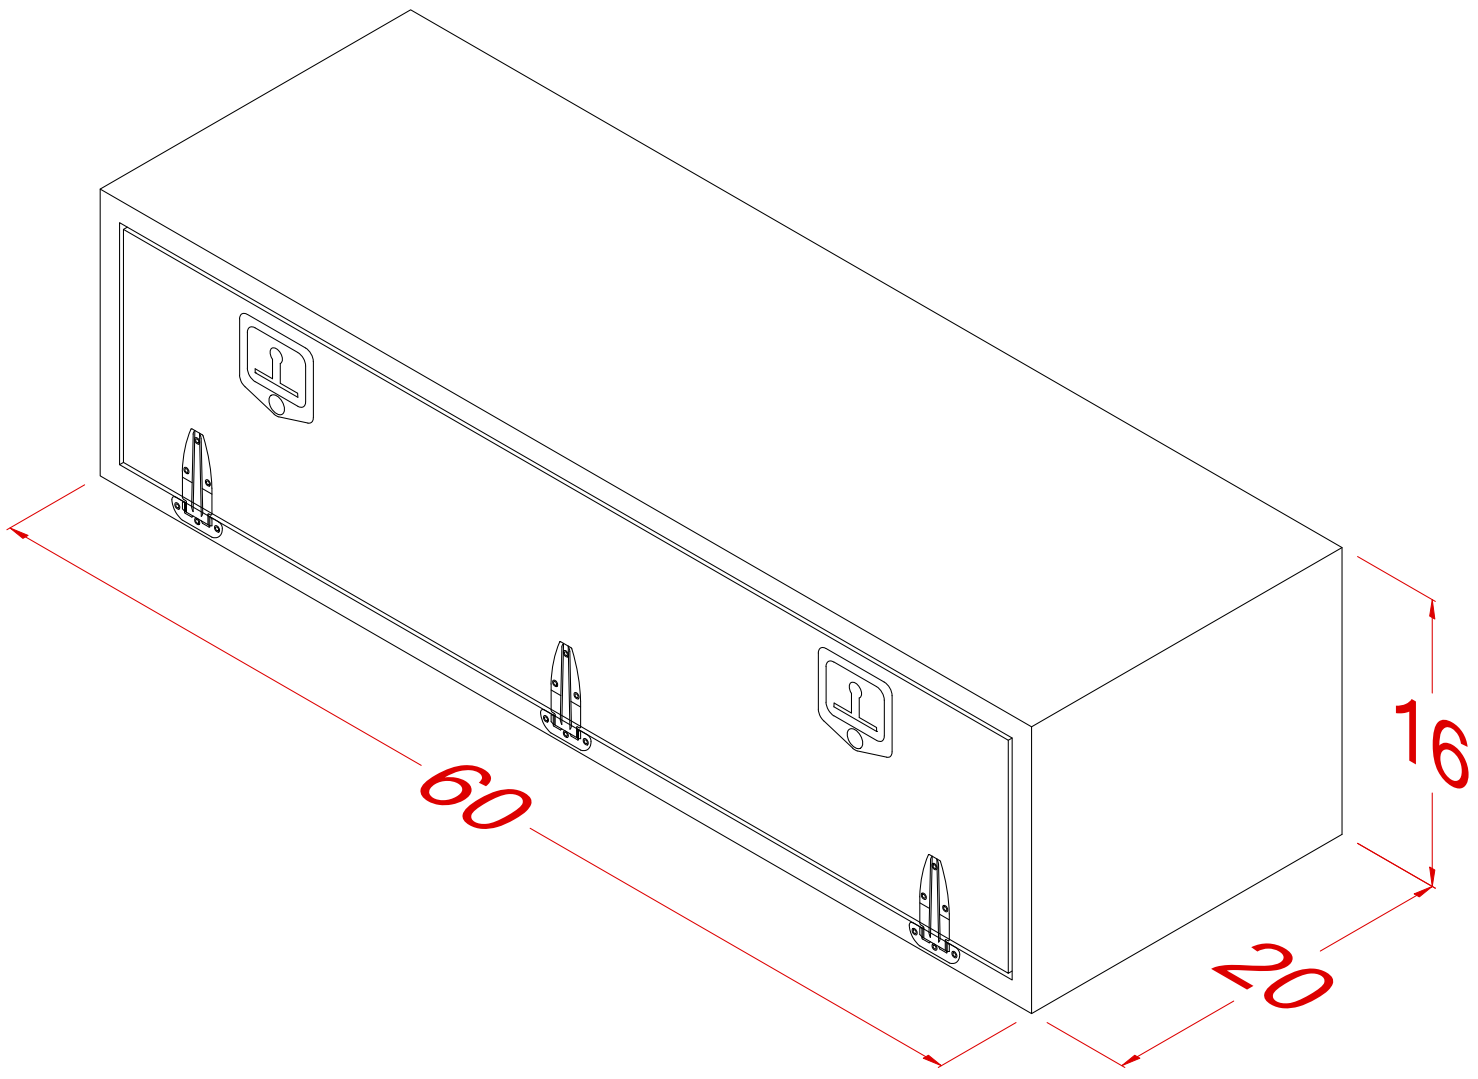

ITEM MB601620

**.125 SMOOTH MATERIAL
CABLE STOPS
USED CONDITION**

**CALL FOR PRICE
1-800-446-1407**