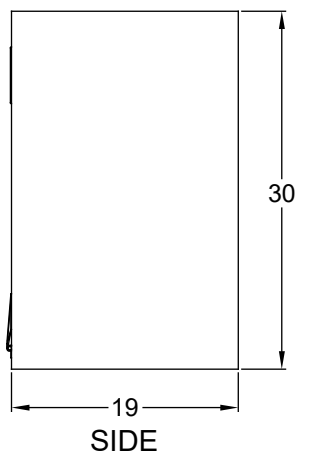

ITEM MB543019

DIAMOND PLATE

**CALL FOR PRICE
1-800-446-1407**