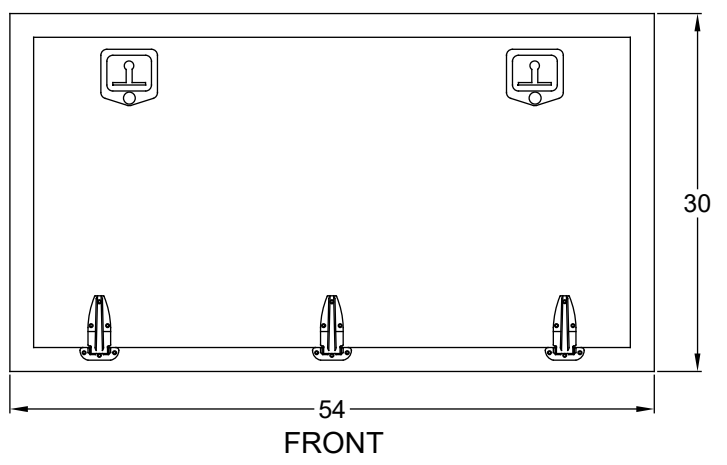

ITEM MB543019

DIAMOND PLATE

**CALL FOR PRICE
1-800-446-1407**