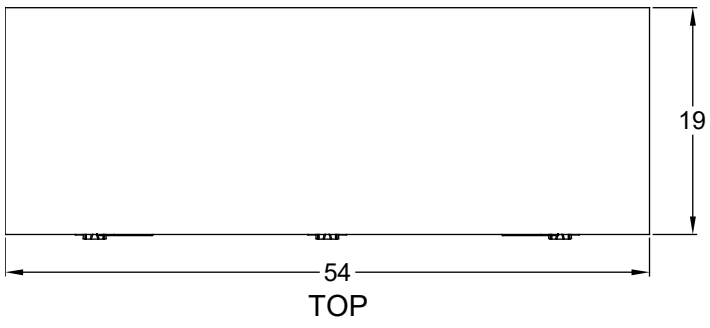

ITEM MB543019

DIAMOND PLATE

**CALL FOR PRICE
1-800-446-1407**