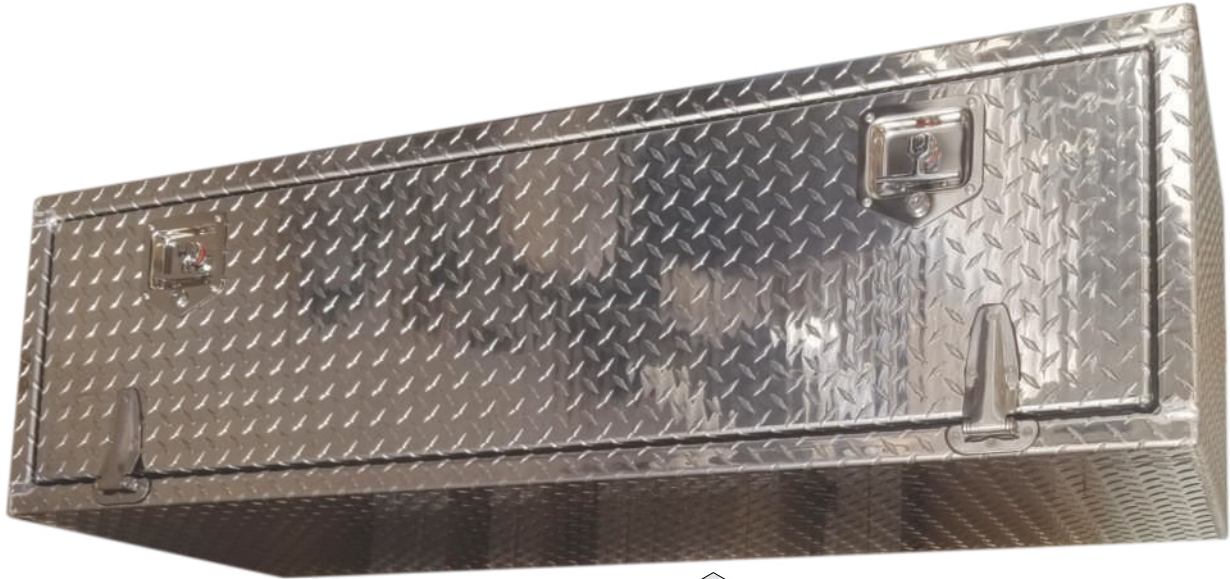

**ITEM MB521620**

**DIAMOND PLATE**

**CALL FOR PRICE  
1-800-446-1407**