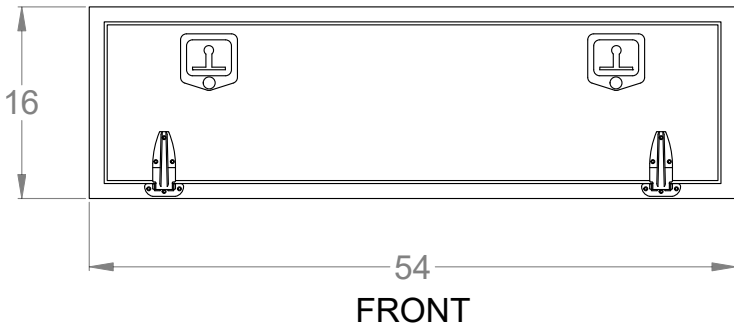

**ITEM MB521620**

**DIAMOND PLATE**

**CALL FOR PRICE  
1-800-446-1407**