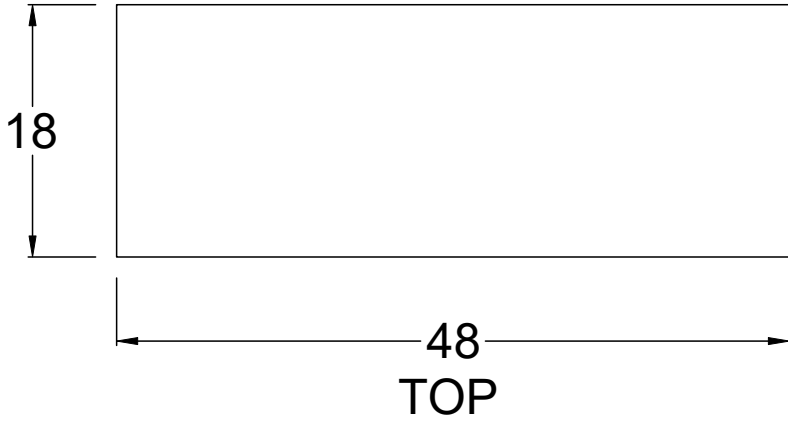

ITEM MB482418

DIAMOND PLATE

**CALL FOR PRICE
1-800-446-1407**