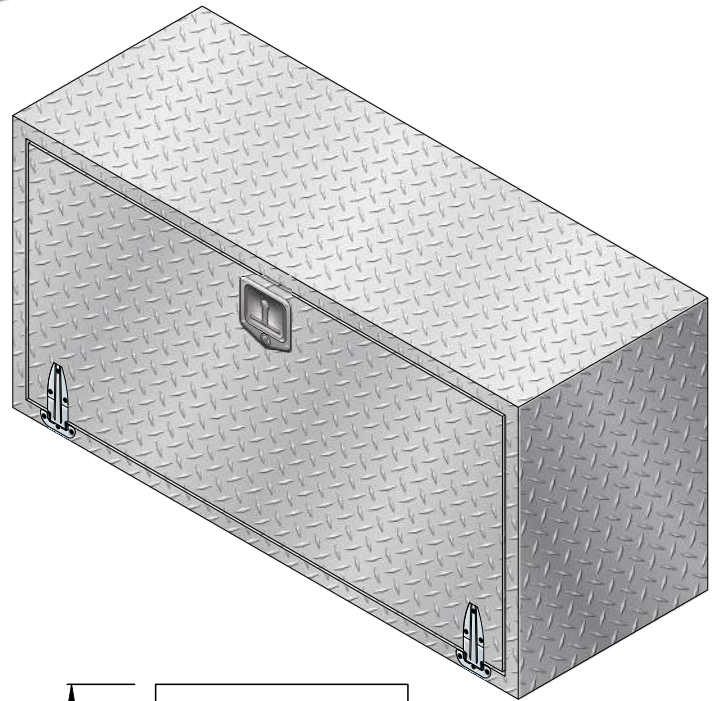

ITEM MB482418

DIAMOND PLATE

**CALL FOR PRICE
1-800-446-1407**