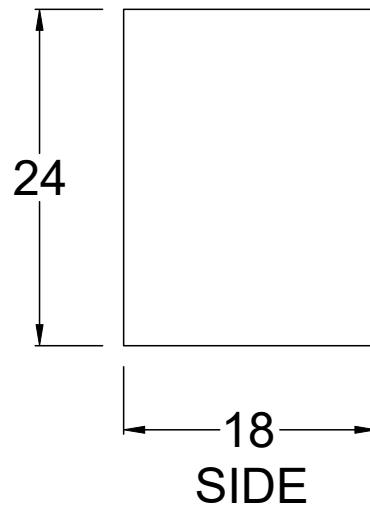

ITEM MB482418

DIAMOND PLATE

**CALL FOR PRICE
1-800-446-1407**