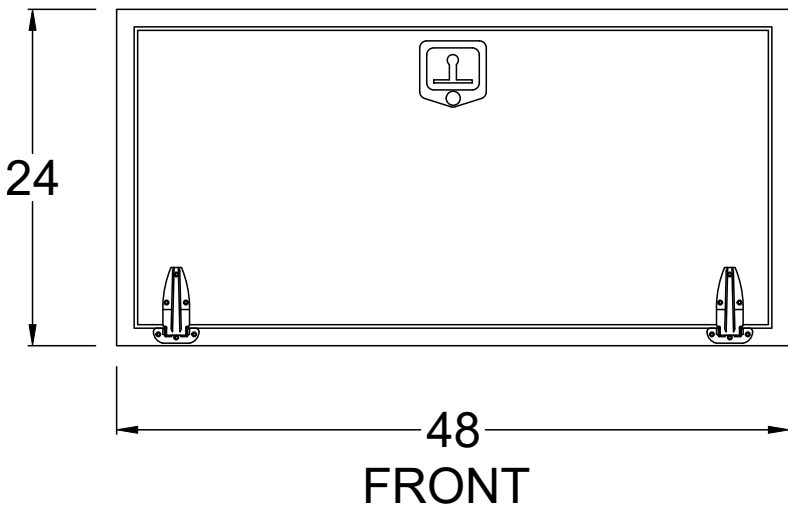

ITEM MB482418

DIAMOND PLATE

**CALL FOR PRICE
1-800-446-1407**