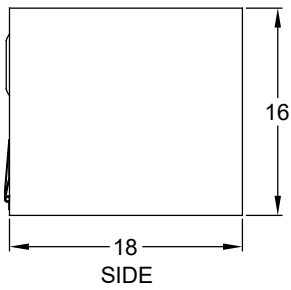

ITEM MB481618

DIAMOND PLATE

**CALL FOR PRICE
1-800-446-1407**