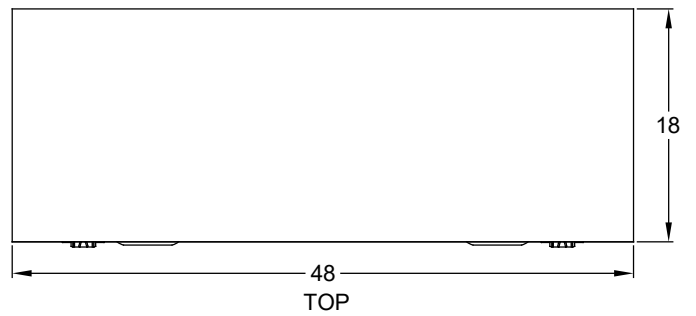

ITEM MB481618

DIAMOND PLATE

**CALL FOR PRICE
1-800-446-1407**