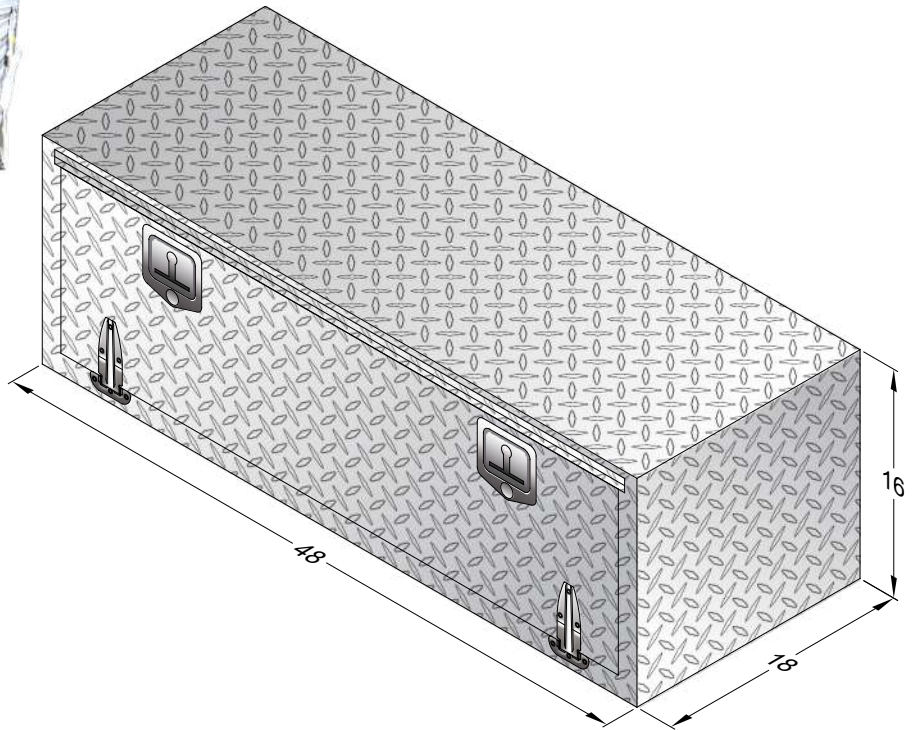

ITEM MB481618

DIAMOND PLATE

**CALL FOR PRICE
1-800-446-1407**