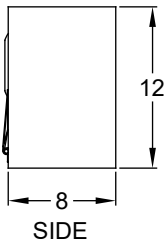

**ITEM MB48128**

**DIAMOND PLATE**

**CALL FOR PRICE  
1-800-446-1407**