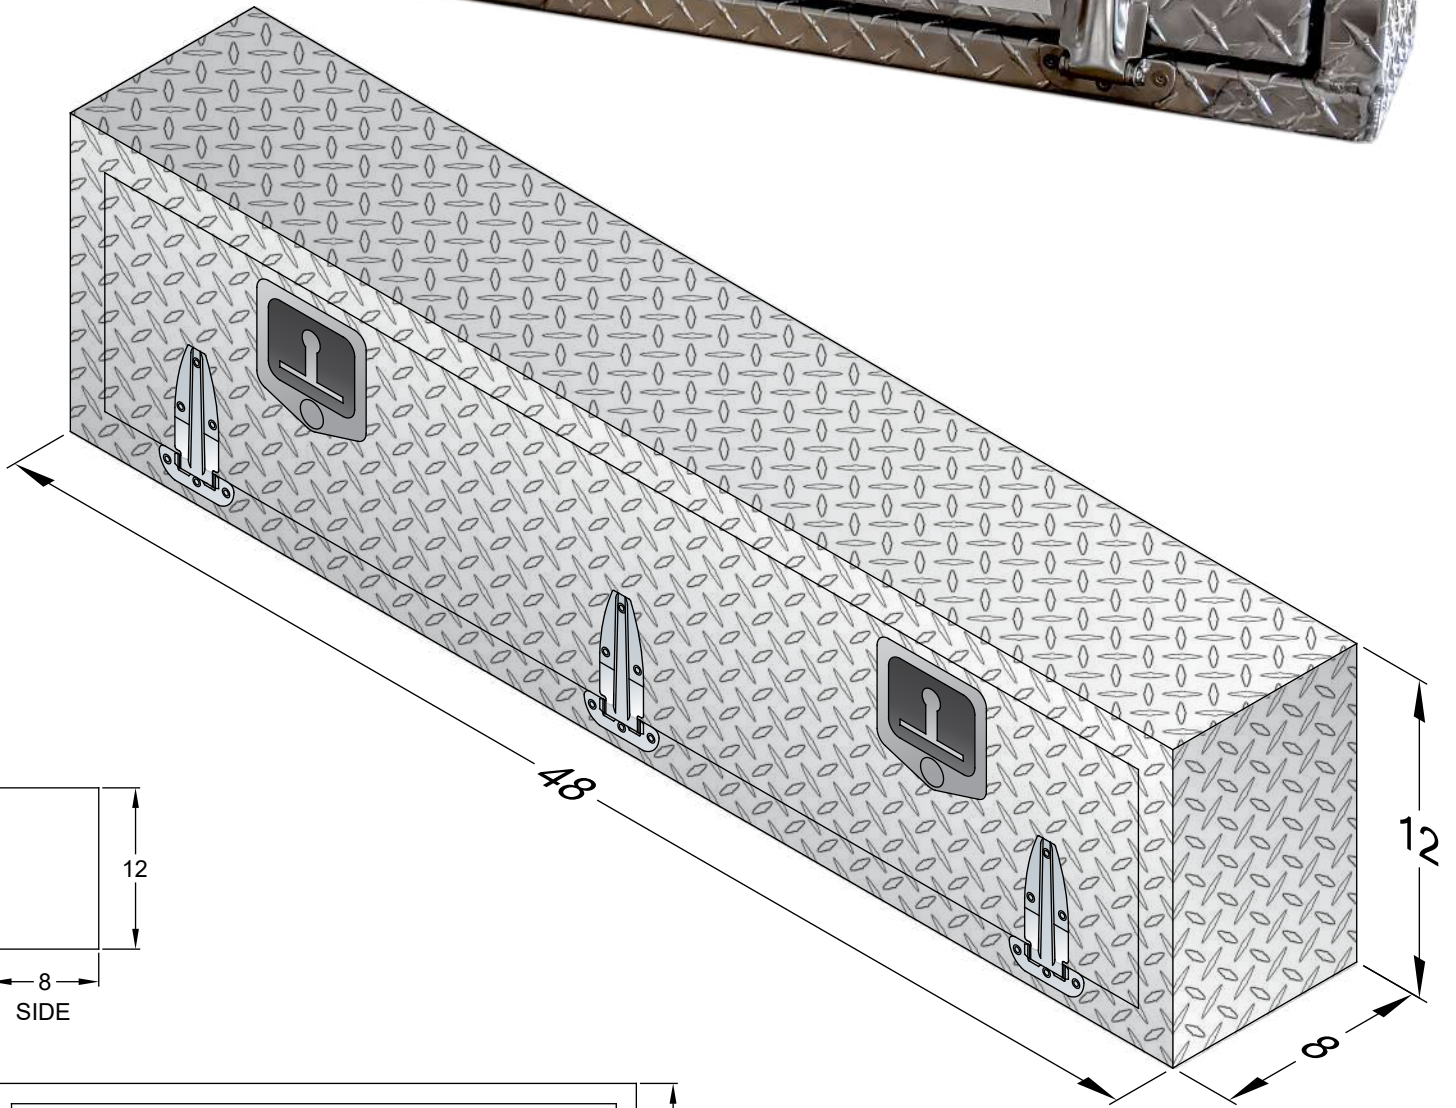

**ITEM MB48128**

**DIAMOND PLATE**

**CALL FOR PRICE  
1-800-446-1407**