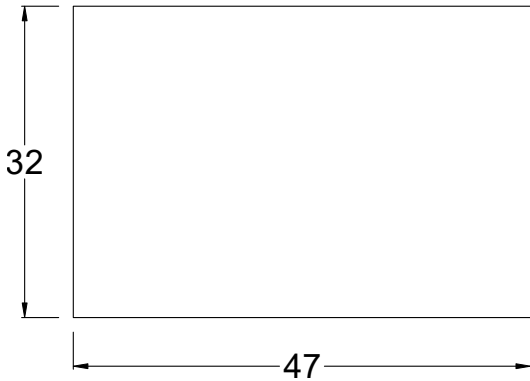

ITEM MB472432

SMOOTH MATERIAL

**CALL FOR PRICE
1-800-446-1407**