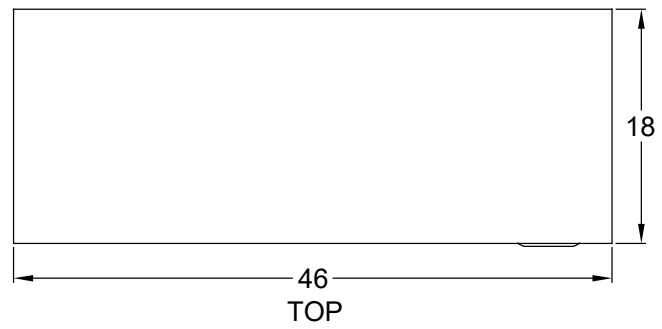

**ITEM MB463018**

**DIAMOND PLATE**

**CALL FOR PRICE  
1-800-446-1407**