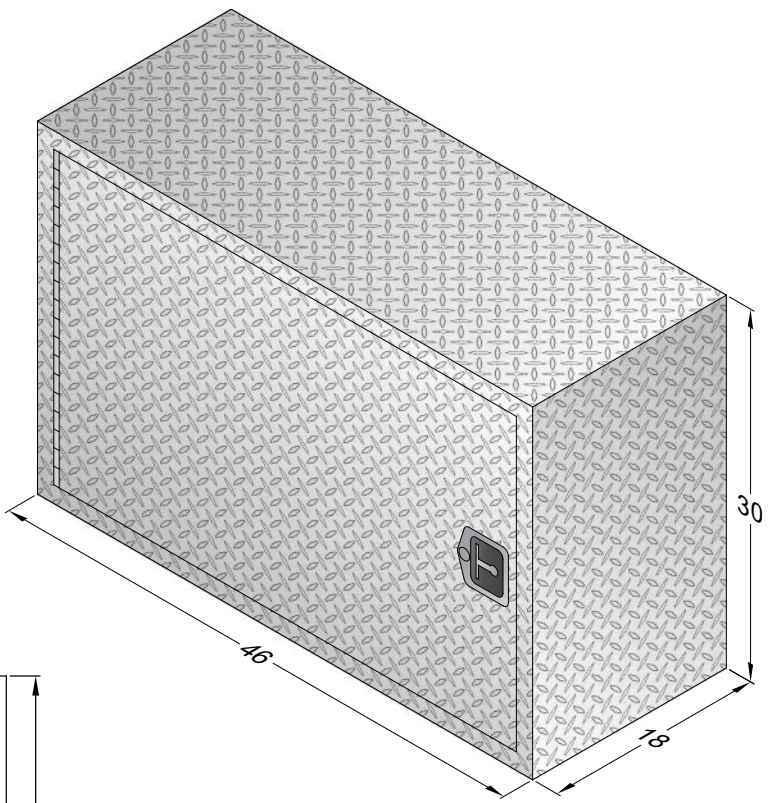

**ITEM MB463018**

**DIAMOND PLATE**

**CALL FOR PRICE  
1-800-446-1407**