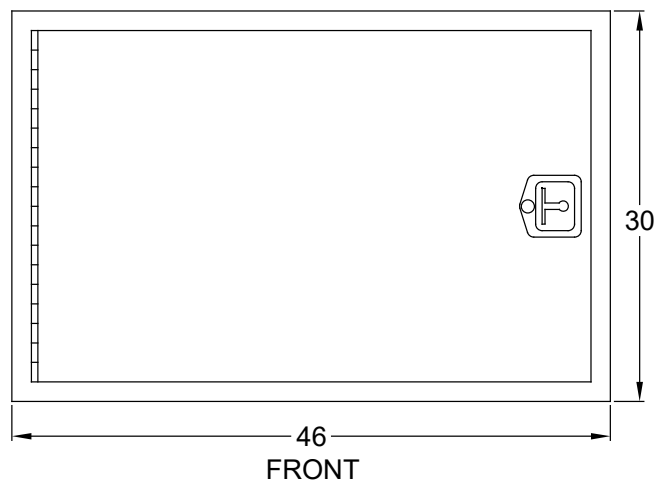

**ITEM MB463018**

**DIAMOND PLATE**

**CALL FOR PRICE  
1-800-446-1407**