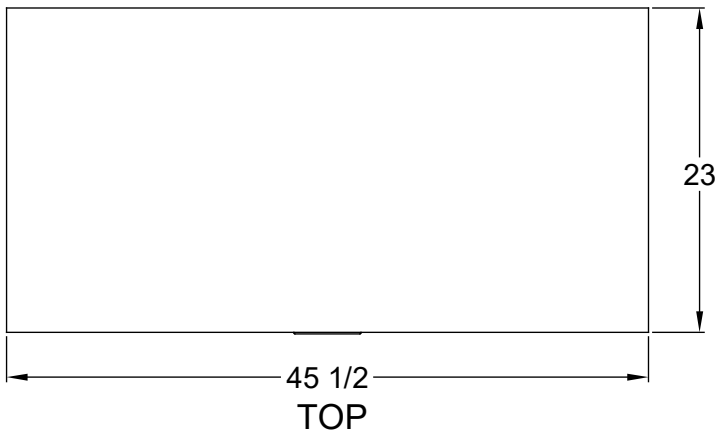

ITEM MB4551623

DIAMOND PLATE

**CALL FOR PRICE
1-800-446-1407**