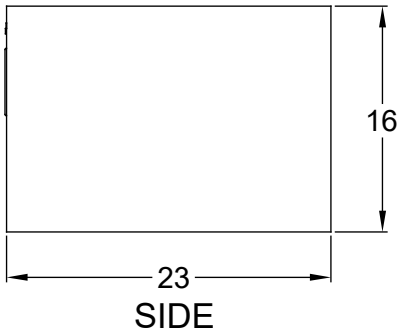

ITEM MB4551623

DIAMOND PLATE

**CALL FOR PRICE
1-800-446-1407**