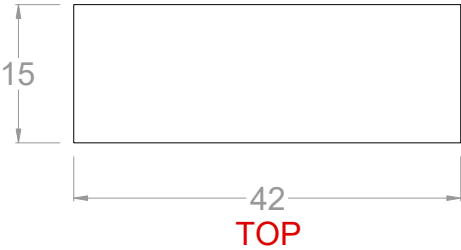

**ITEM MB424097515**

**DIAMOND PLATE  
(1) FIXED SHELF  
CABLE STOP**

**CALL FOR PRICE  
1-800-446-1407**