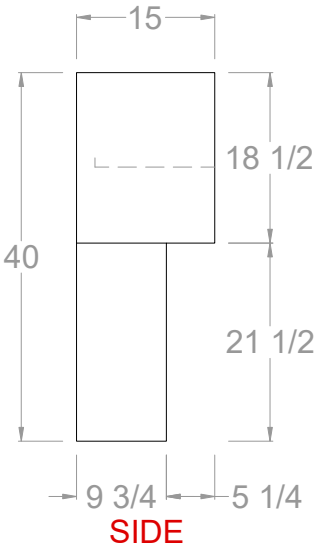

**ITEM MB424097515**

**DIAMOND PLATE  
(1) FIXED SHELF  
CABLE STOP**

**CALL FOR PRICE  
1-800-446-1407**