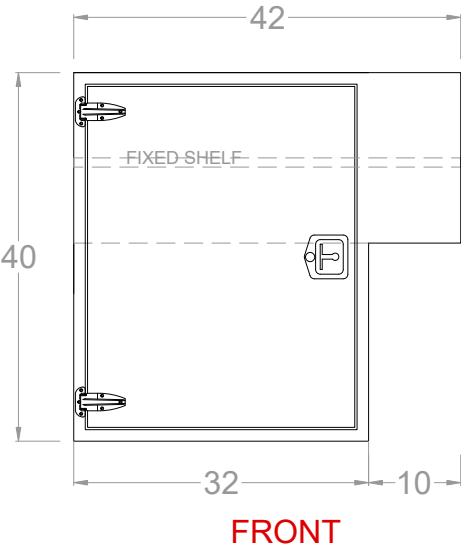

**ITEM MB424097515**

**DIAMOND PLATE  
(1) FIXED SHELF  
CABLE STOP**

**CALL FOR PRICE  
1-800-446-1407**