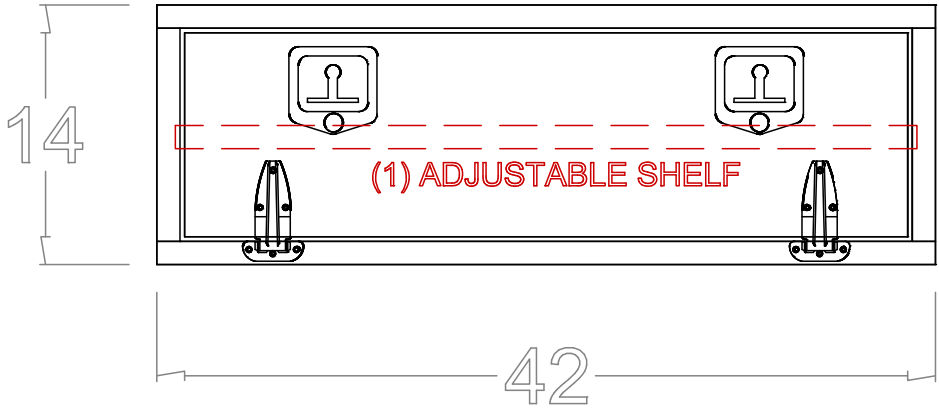

**ITEM MB421418**

**SMOOTH MATERIAL  
(1) ADJUSTABLE SHELF**

**CALL FOR PRICE  
1-800-446-1407**