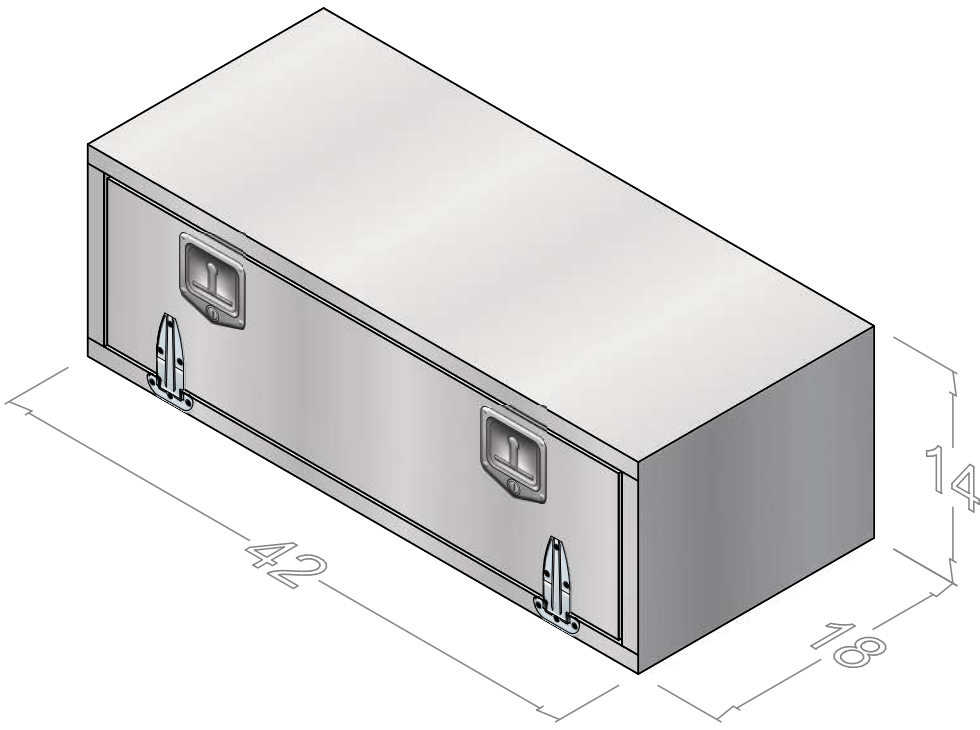

**ITEM MB421418**

**SMOOTH MATERIAL  
(1) ADJUSTABLE SHELF**

**CALL FOR PRICE  
1-800-446-1407**