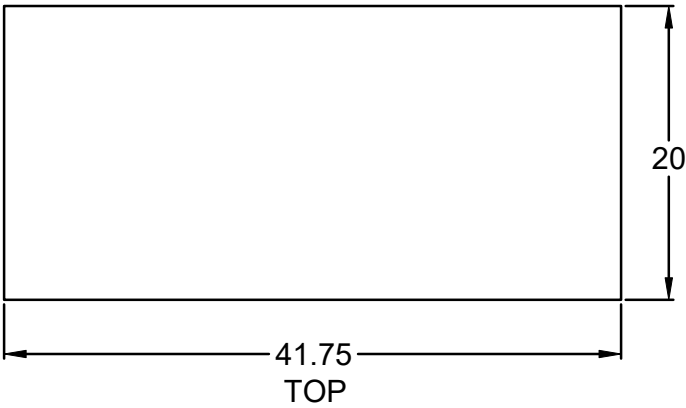

ITEM MB41752220

DIAMOND PLATE
GAS SHOCKS

CALL FOR PRICE
1-800-446-1407