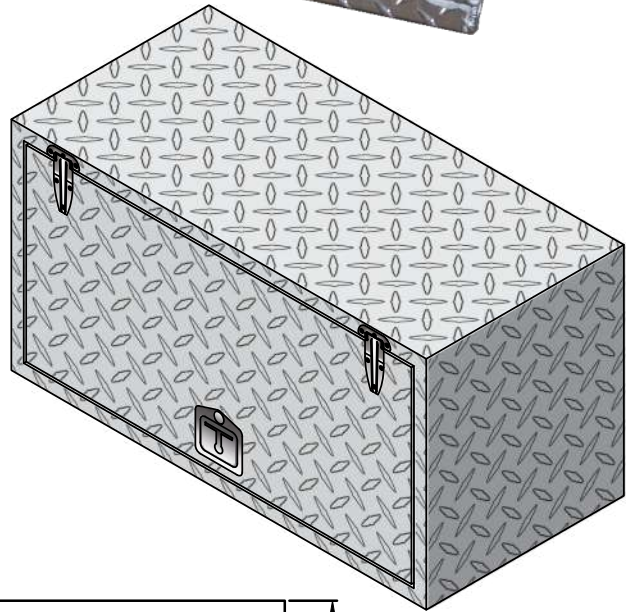

ITEM MB41752220

DIAMOND PLATE
GAS SHOCKS

CALL FOR PRICE
1-800-446-1407