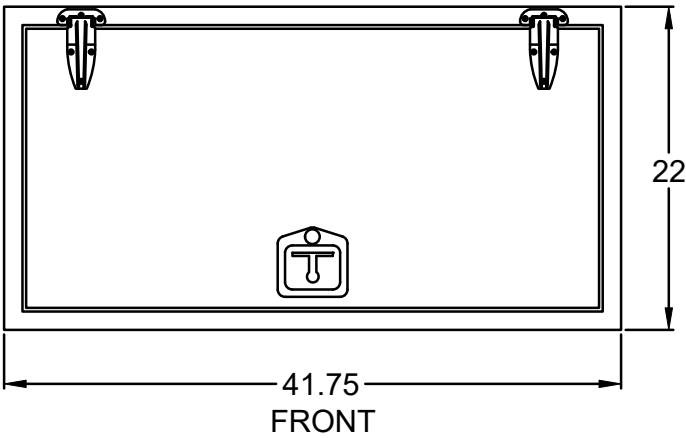

ITEM MB41752220

DIAMOND PLATE
GAS SHOCKS

CALL FOR PRICE
1-800-446-1407