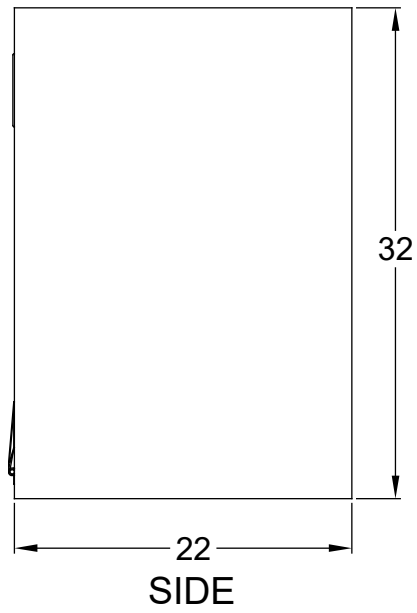

ITEM MB403222

SMOOTH MATERIAL

**CALL FOR PRICE
1-800-446-1407**