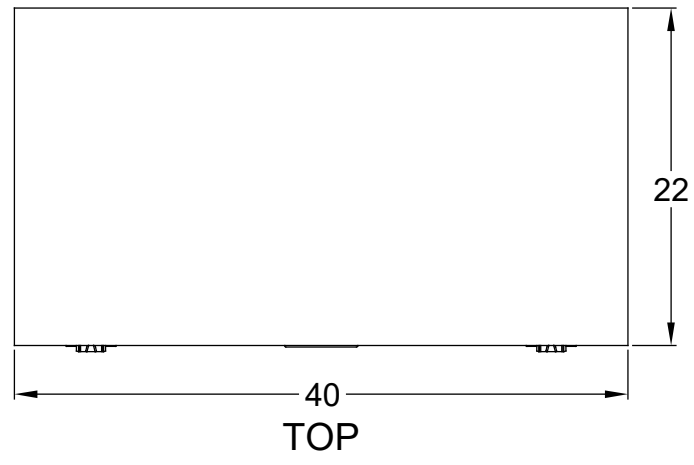

ITEM MB403222

SMOOTH MATERIAL

**CALL FOR PRICE
1-800-446-1407**