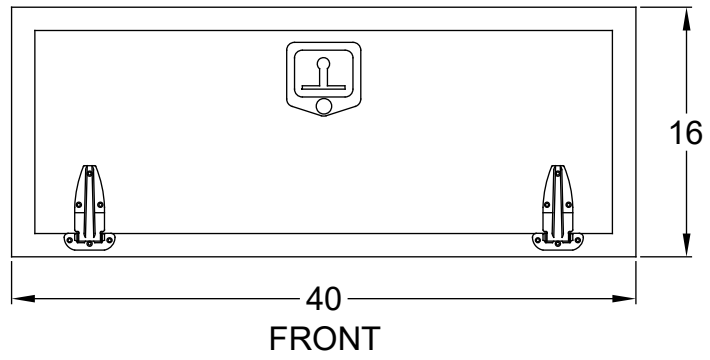

ITEM MB401618

DIAMOND PLATE

**CALL FOR PRICE
1-800-446-1407**