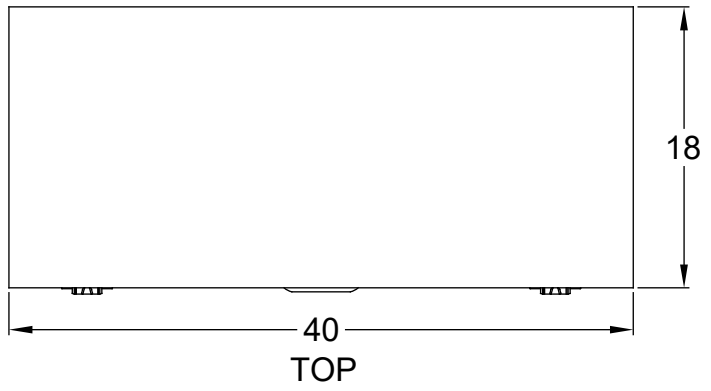

ITEM MB401618

DIAMOND PLATE

**CALL FOR PRICE
1-800-446-1407**