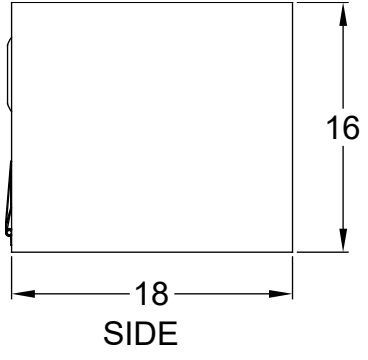

ITEM MB401618

DIAMOND PLATE

**CALL FOR PRICE
1-800-446-1407**