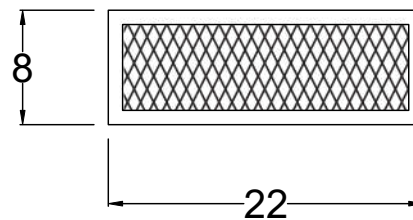

ITEM MB39822

MESH BASKET

CALL FOR PRICE  
1-800-446-1407