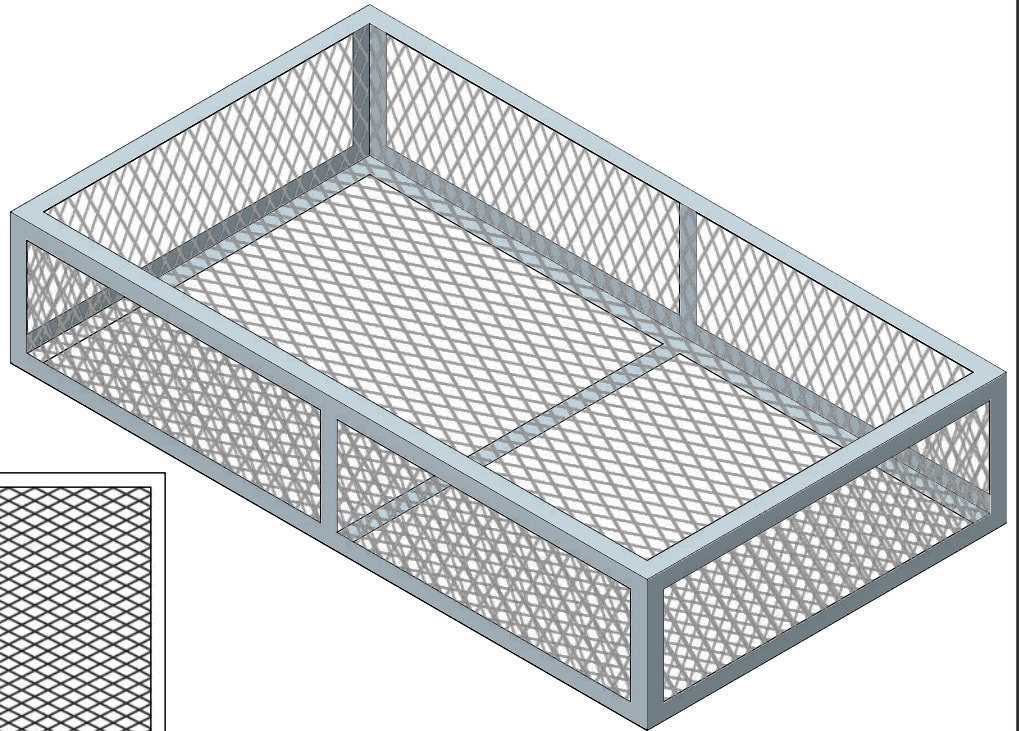

ITEM MB39822

MESH BASKET

CALL FOR PRICE  
1-800-446-1407