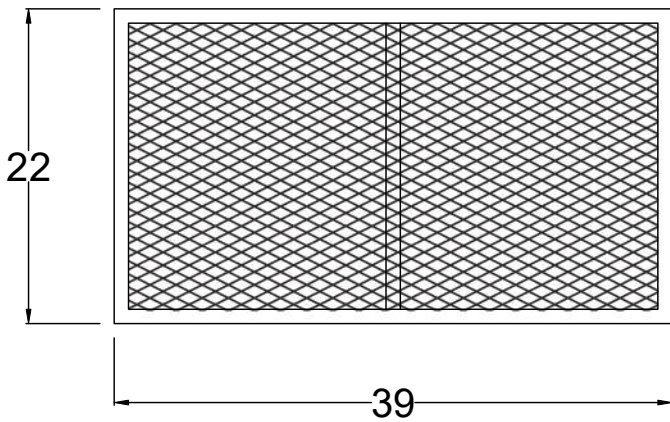

ITEM MB39822

MESH BASKET

CALL FOR PRICE  
1-800-446-1407