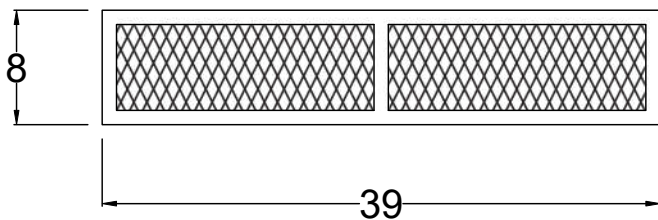

ITEM MB39822

MESH BASKET

CALL FOR PRICE  
1-800-446-1407