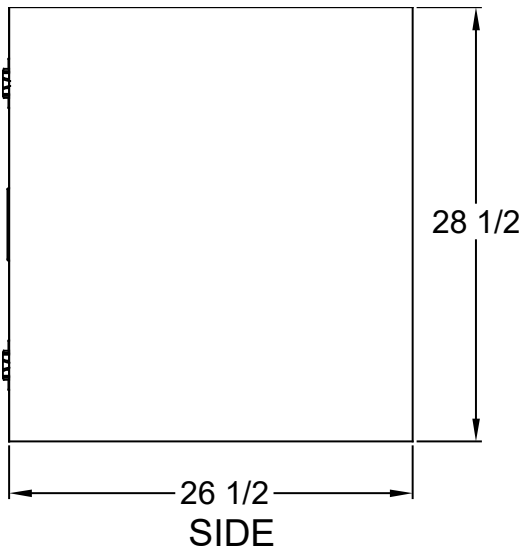

ITEM MB36285265

SMOOTH MATERIAL

**CALL FOR PRICE
1-800-446-1407**