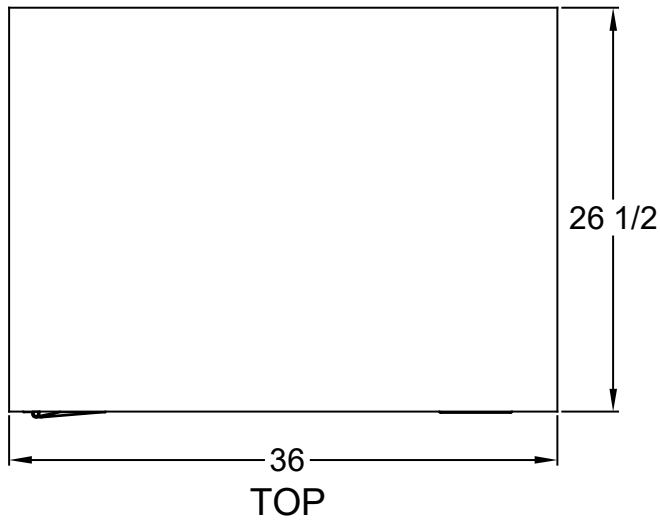

ITEM MB36285265

SMOOTH MATERIAL

**CALL FOR PRICE
1-800-446-1407**