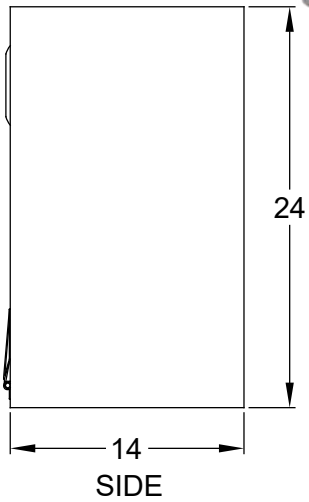

ITEM MB362414

DIAMOND PLATE

**CALL FOR PRICE
1-800-446-1407**