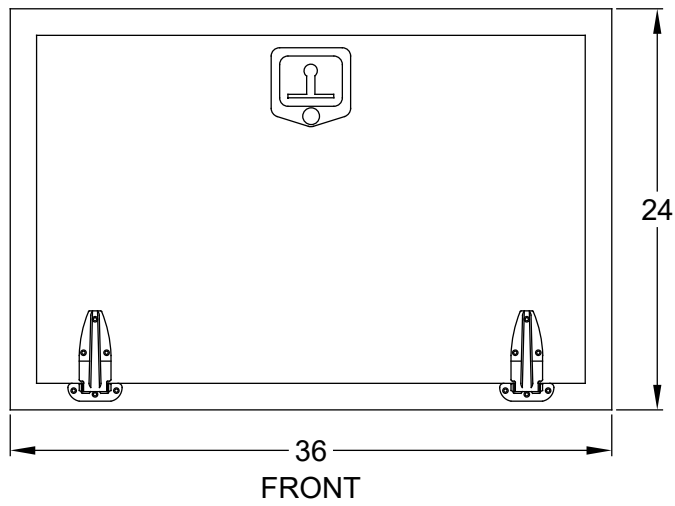

ITEM MB362414

DIAMOND PLATE

**CALL FOR PRICE
1-800-446-1407**