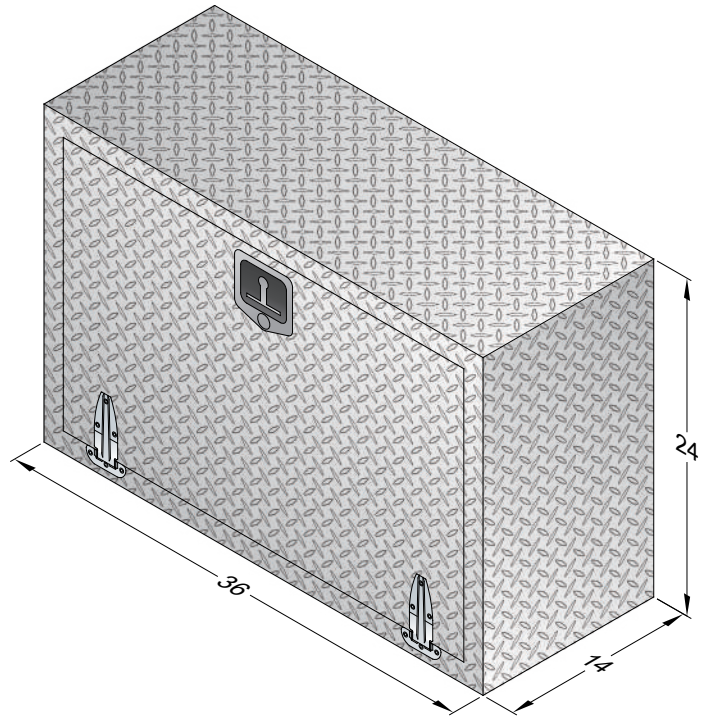

ITEM MB362414

DIAMOND PLATE

**CALL FOR PRICE
1-800-446-1407**