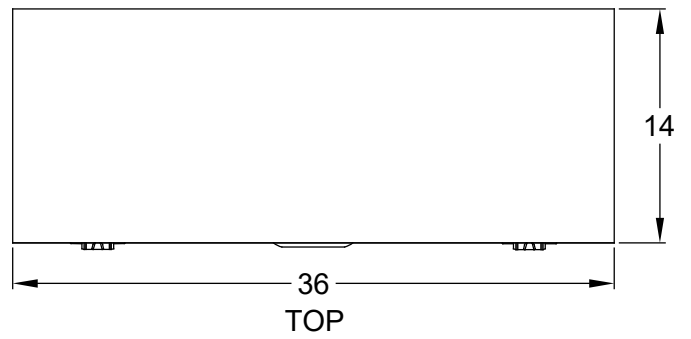

ITEM MB362414

DIAMOND PLATE

**CALL FOR PRICE
1-800-446-1407**