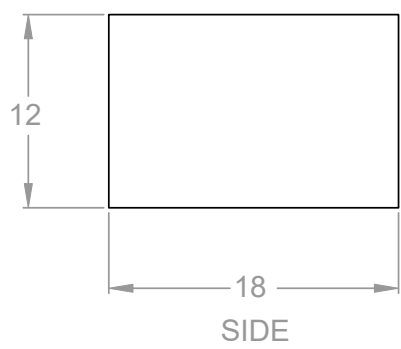

ITEM MB361218

DIAMOND PLATE

**CALL FOR PRICE
1-800-446-1407**