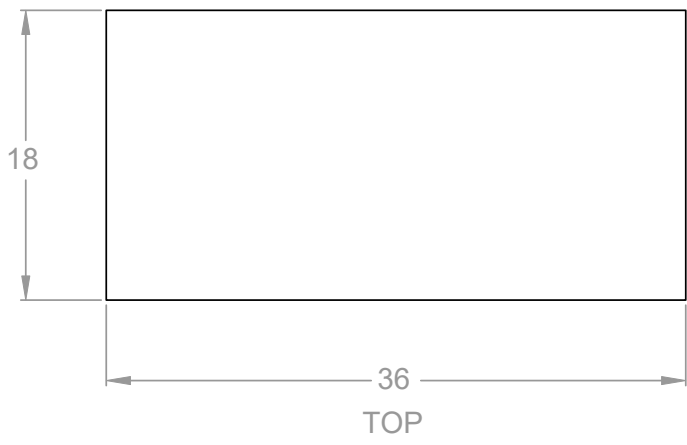

ITEM MB361218

DIAMOND PLATE

**CALL FOR PRICE
1-800-446-1407**