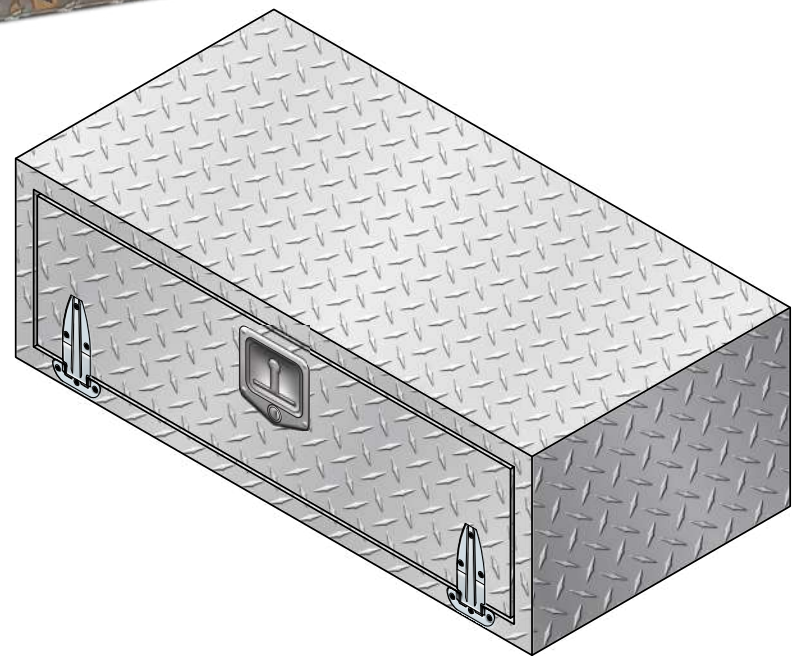

ITEM MB361218

DIAMOND PLATE

**CALL FOR PRICE
1-800-446-1407**