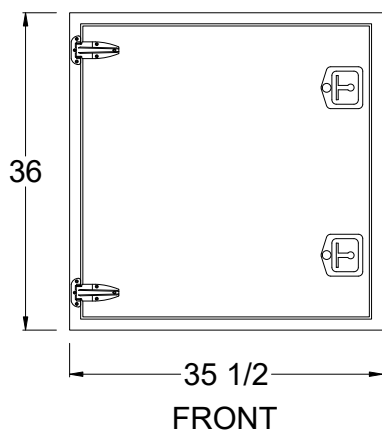

ITEM MB355362318

**DRIVER SIDE UPRIGHT BOX
DIAMOND PLATE**

**CALL FOR PRICE
1-800-446-1407**