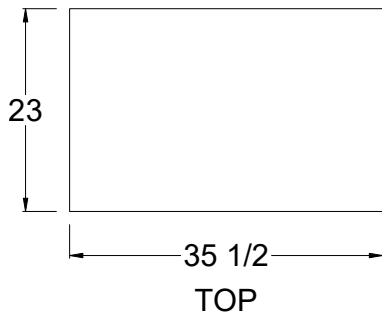

ITEM MB355362318

**DRIVER SIDE UPRIGHT BOX
DIAMOND PLATE**

**CALL FOR PRICE
1-800-446-1407**