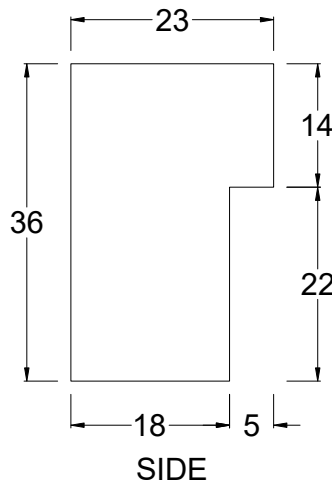

ITEM MB355362318

**DRIVER SIDE UPRIGHT BOX
DIAMOND PLATE**

**CALL FOR PRICE
1-800-446-1407**