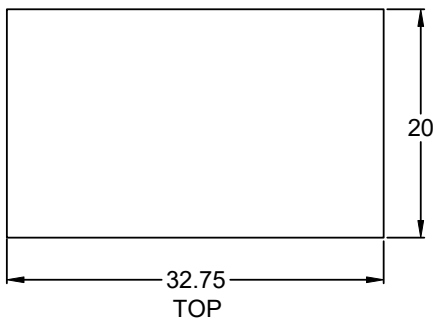

ITEM MB32752220

DIAMOND PLATE
GAS SHOCKS

CALL FOR PRICE
1-800-446-1407