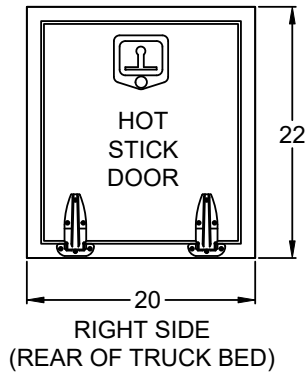

ITEM MB32752220

DIAMOND PLATE
GAS SHOCKS

CALL FOR PRICE
1-800-446-1407