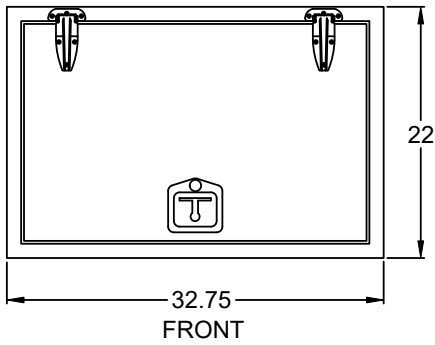

ITEM MB32752220

DIAMOND PLATE
GAS SHOCKS

CALL FOR PRICE
1-800-446-1407