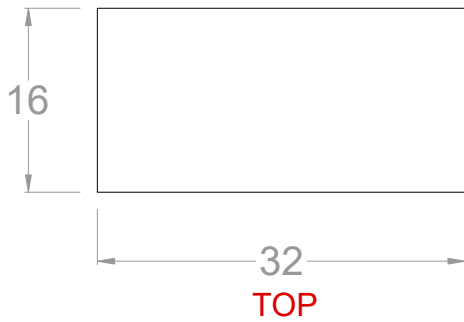

ITEM MB323216

SMOOTH MATERIAL

**CALL FOR PRICE
1-800-446-1407**