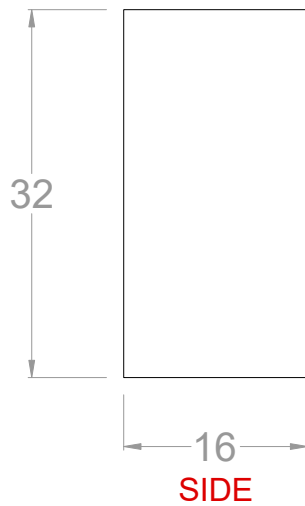

ITEM MB323216

SMOOTH MATERIAL

**CALL FOR PRICE
1-800-446-1407**