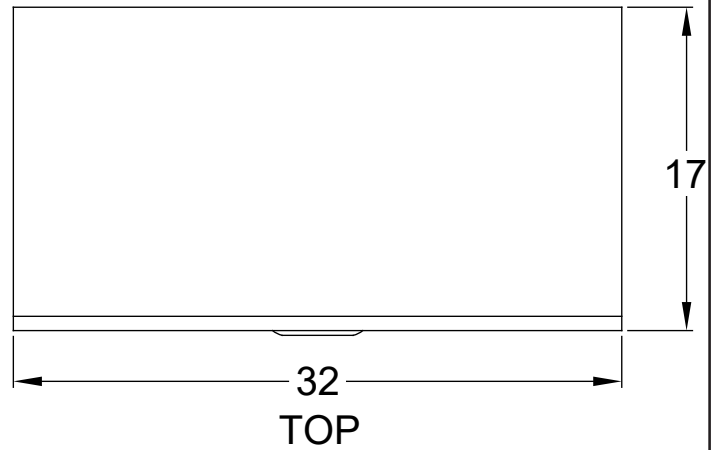

ITEM MB3216517

DIAMOND PLATE

**CALL FOR PRICE
1-800-446-1407**