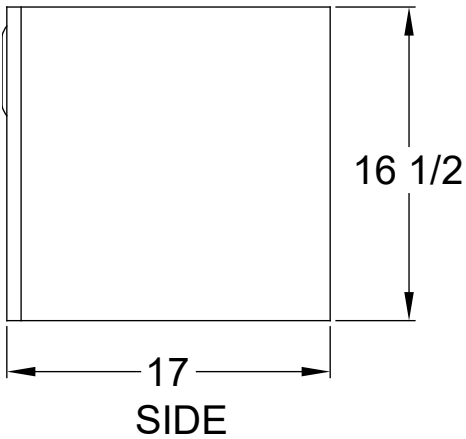

ITEM MB3216517

DIAMOND PLATE

**CALL FOR PRICE
1-800-446-1407**