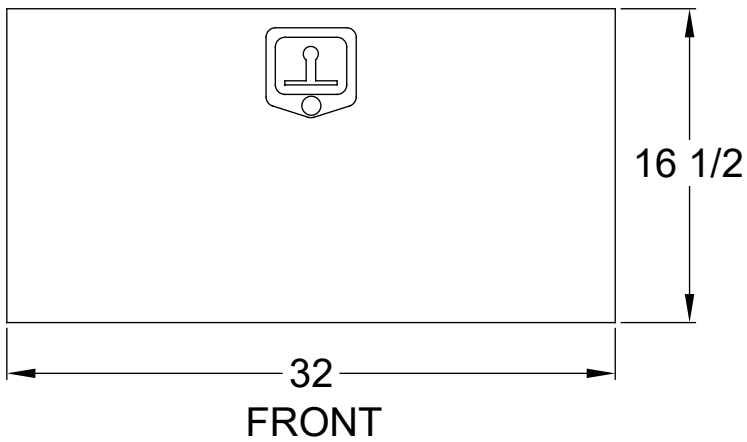

ITEM MB3216517

DIAMOND PLATE

**CALL FOR PRICE
1-800-446-1407**