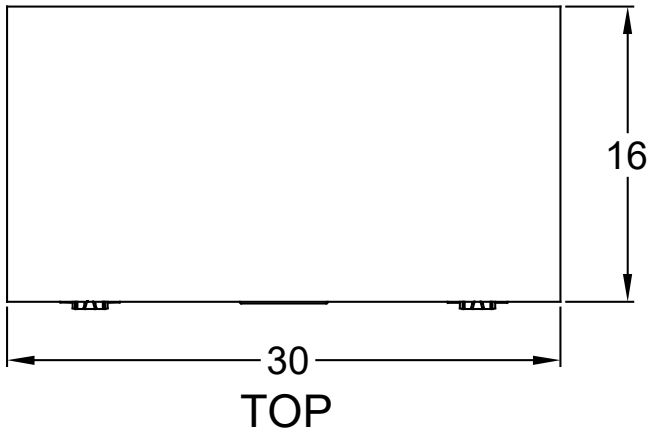

**ITEM MB302616**

**DIAMOND PLATE**

**CALL FOR PRICE  
1-800-446-1407**