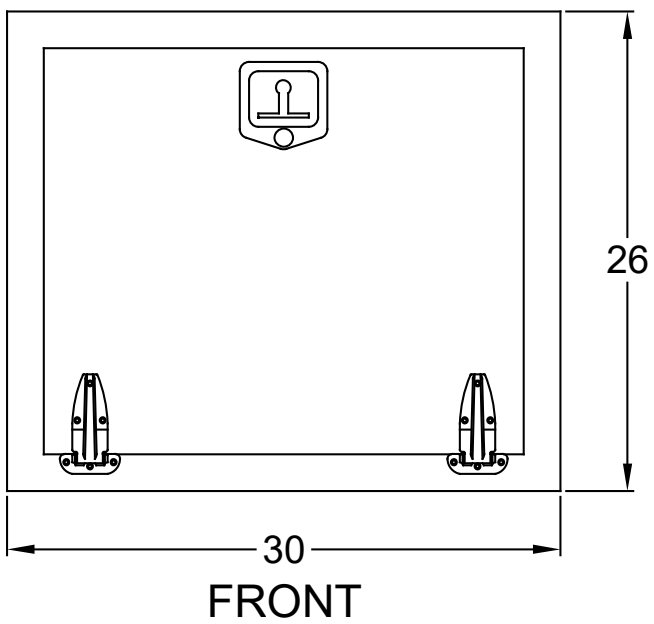

**ITEM MB302616**

**DIAMOND PLATE**

**CALL FOR PRICE  
1-800-446-1407**