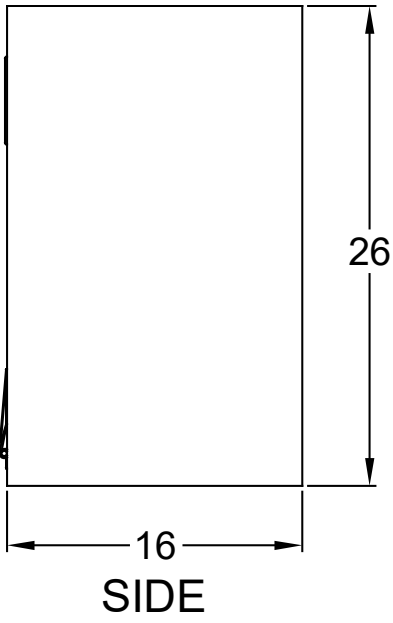

**ITEM MB302616**

**DIAMOND PLATE**

**CALL FOR PRICE  
1-800-446-1407**