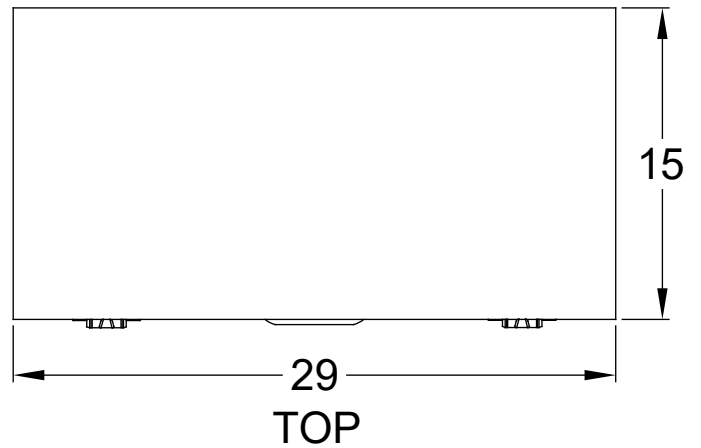

ITEM MB291615

SMOOTH MATERIAL

**CALL FOR PRICE
1-800-446-1407**