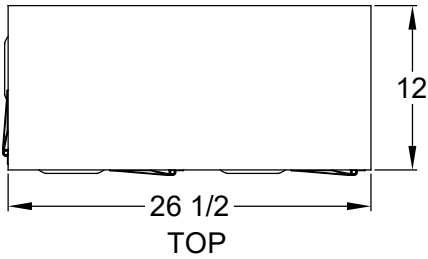

ITEM MB2654812

DIAMOND PLATE

**CALL FOR PRICE
1-800-446-1407**