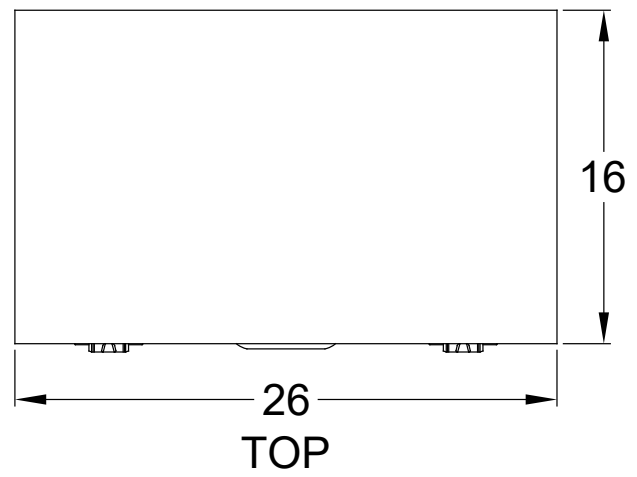

ITEM MB261616

DIAMOND PLATE

**CALL FOR PRICE
1-800-446-1407**