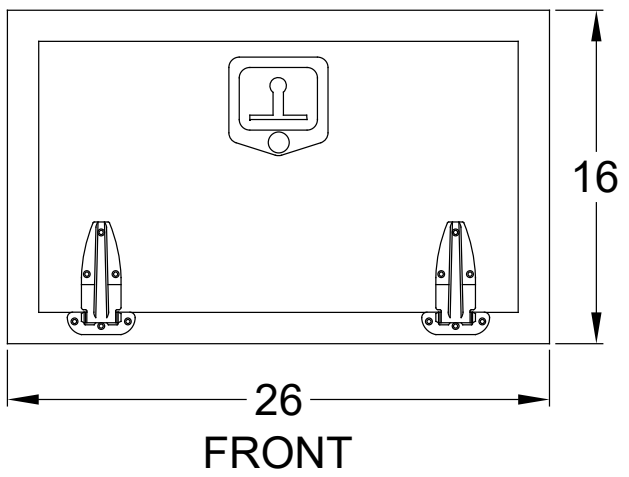

ITEM MB261616

DIAMOND PLATE

**CALL FOR PRICE
1-800-446-1407**