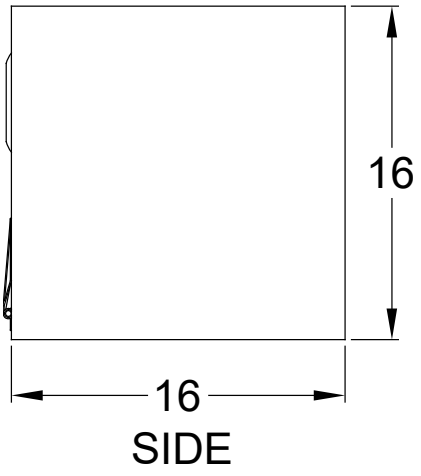

ITEM MB261616

DIAMOND PLATE

**CALL FOR PRICE
1-800-446-1407**