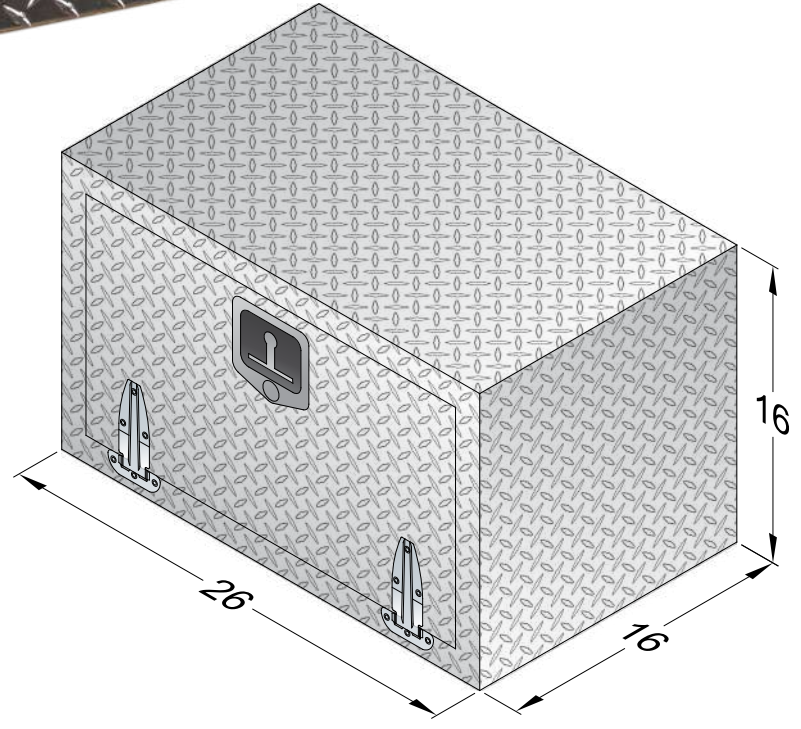

ITEM MB261616

DIAMOND PLATE

**CALL FOR PRICE
1-800-446-1407**